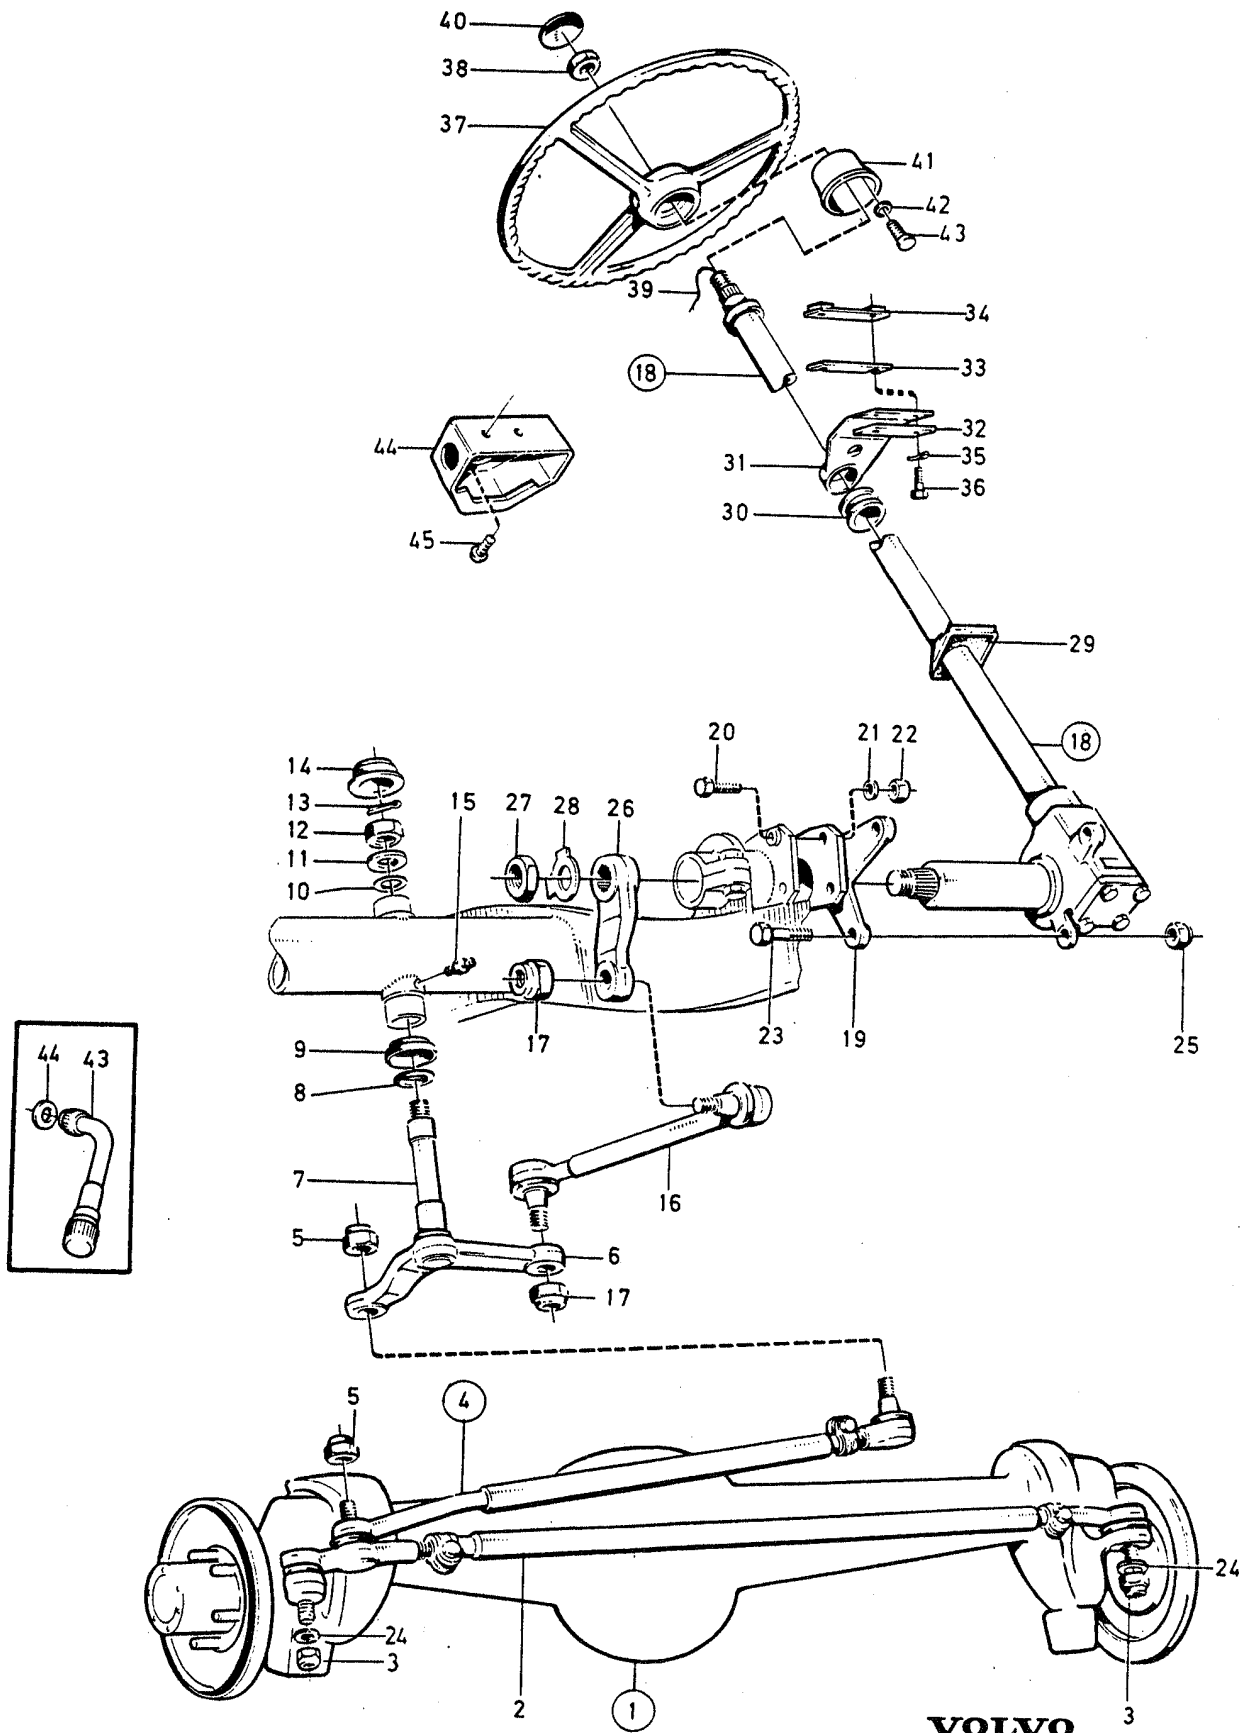

VOLVO
Genuine Parts
LV 610 53042

A	B	C	D	E	FRAMAXEL, STYRNING					FRONT AXLE, STEERING			Grupp Group
													61
													Sida Page
													377
Pos	Artikel nr Part No.	Antal /Quantity					P S	Benämning	Description	Anmärkning Notes	S R		
		A	B	C	D	E							
1		-	-	-	-	-		Framaxel	Front axle				
		-	-	-	-	-		• SEE 46 • 295	• SEE 46 • 295				
2	1562017-2	1	-	-	-	-		Parallelstagg	Track rod	COMPL L.H.D	4		
	1562018-0	1	-	-	-	-		Parallelstagg	Track rod	COMPL R.H.D	4		
		-	-	-	-	-		• SEE 64 • 387	• SEE 64 • 387				
3	950376-4	2	-	-	-	-		Mutter	Nut		2		
4	(643414)	1	-	-	-	-	SP	Styrstagg	Steering rod	COMPL L.H.D	3		
	1563560-0	1	-	-	-	-		Styrstagg	Steering rod	REPL 1PCS 1563560-0 4X4 L.H.D CH 3591- 6X6 L.H.D CH 3380-	2		
	(643432)	1	-	-	-	-	SP	Styrstagg	Steering rod	COMPL R.H.D			
	1563561-8	1	-	-	-	-		Styrstagg	Steering rod	REPL 1PCS 1563561-8 4X4 R.H.D CH 3591- 6X6 R.H.D CH 3380-	2		
		-	-	-	-	-		• SEE 64 • 385	• SEE 64 • 385				
5	950377-2	2	-	-	-	-		Mutter	Nut		2		
6	643420-3	1	-	-	-	-		Mellanarm	Intermediate arm	COMPL L.H.D	4		
	643421-1	1	-	-	-	-		Mellanarm	Intermediate arm	COMPL R.H.D	4		
7	643394	1	-	-	-	-	NS	• Axel	• Shaft				
8	944050-4	1	-	-	-	-		Tättningsring	Sealing ring		2		
9	637837-6	1	-	-	-	-		Skyddsring	Protecting ring		4		
10	302276-1	X	-	-	-	-		Justerbricka	Adjusting washer	THK 0.10	2		
	302277-9	X	-	-	-	-		Justerbricka	Adjusting washer	THK 0.35	2		
11	942955-6	1	-	-	-	-		Bricka	Washer		2		
12	955876-8	1	-	-	-	-		Mutter	Nut		2		
13	907861-9	1	-	-	-	-		Saxpinne	Split pin		2		
14	637783-2	1	-	-	-	-		Lock	Cover		4		
15	951740-0	1	-	-	-	-		Smörjnippel	Lubricating nipple		2		
16	643415-3	1	-	-	-	-		Länkstäng	Link rod	COMPL L.H.D	4		
	643433-6	1	-	-	-	-		Länkstäng	Link rod	COMPL R.H.D	4		
17	950377-2	2	-	-	-	-		Mutter	Nut		2		
18	643418-7	1	-	-	-	-		Styrväxel	Steering gear	L.H.D	5		
	1565337-1	1	-	-	-	-		Styrväxel	Steering gear	L.H.D CIVIL	5		
	1560293-1	1	-	-	-	-		Styrväxel	Steering gear	R.H.D INCL SPCL 3758	5		
	1565338-9	1	-	-	-	-		Styrväxel	Steering gear	R.H.D CIVIL	5		
		-	-	-	-	-		• SEE 64 • 383	• SEE 64 • 383				
19	643374-2	1	-	-	-	-		Fäste	Anchorage	L.H.D	5		
	1560402-8	1	-	-	-	-		Fäste	Anchorage	R.H.D	5		
20	940160-5	1	-	-	-	-		Skruv	Screw	LG 38	2		
	955549-1	2	-	-	-	-		Skruv	Screw	LG 45	2		
21	947558-3	3	-	-	-	-		Bricka	Washer		2		
22	950355-8	3	-	-	-	-		Mutter	Nut		2		
23	955565-7	2	-	-	-	-		Skruv	Screw	LG 57	2		
	955552-5	1	-	-	-	-		Skruv	Screw	LG 64	2		
24	955898-2	2	-	-	-	-		Bricka	Washer		2		
	955896-6	1	-	-	-	-		Bricka	Washer		2		
25	950356-6	2	-	-	-	-		Låsmutter	Lock nut		2		
	950355-8	1	-	-	-	-		Mutter	Nut		2		
26	643416-1	1	-	-	-	-		Pitmanarm	Pitman arm	L.H.D	4		
	1560286-5	1	-	-	-	-		Pitmanarm	Pitman arm	R.H.D	4		
27		1	-	-	-	-		Mutter	Nut	SEE 64 • 383			
28		1	-	-	-	-		Låsbricka	Lock washer	SEE 64 • 383			
	1562839-9	1	-	-	-	-		Låsbricka	Lock washer	SEN UTF.	3		
29	1213459-9	1	-	-	-	-		Gummikåpa	Gaiter		2		
30	643736-2	1	-	-	-	-		Gummibussning	Rubber bushing	INCL SPCL 3758	3		
	1565342-1	1	-	-	-	-		Gummibussning	Rubber bushing	CIVIL	3		
31	643651-3	1	-	-	-	-		Konsol	Bracket	INCL SPCL 3758	4		
	1565339-7	1	-	-	-	-		Konsol	Bracket	CIVIL	4		
32	644024-2	1	-	-	-	-		Förstärkningsplåt	Reinforcing plate		4		
33	1560202-2	1	-	-	-	-		Mellanlägg	Spacer		3		
34	644022-6	1	-	-	-	-		Mutterplatta	Nut plate		3