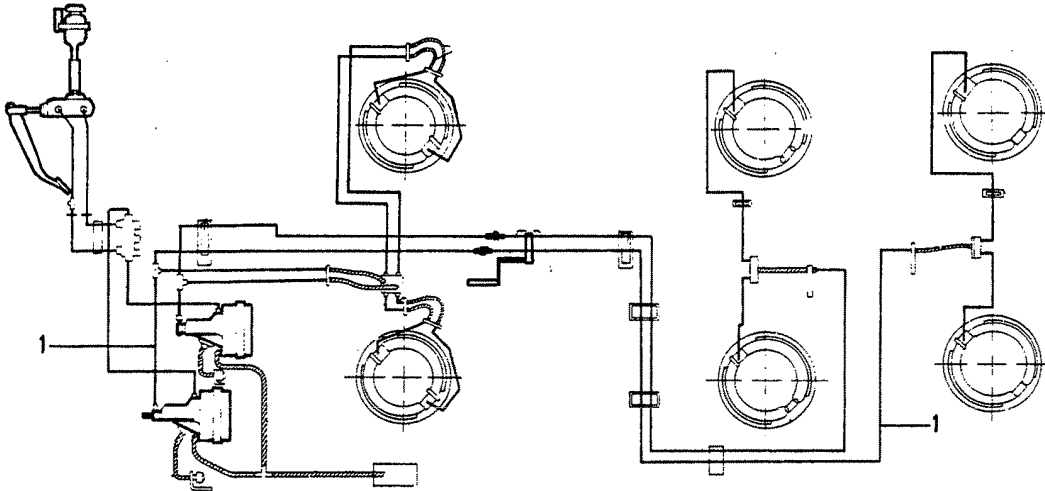

VOLVO PARTS
2 050 28048
(25:10)

A	B	C	D	E	RÖRKOPPLINGAR, NIPPLAR, PIPE UNIONS, NIPPLES, HOSES, PIPE					Grupp Group	
					SLANGAR, RÖR.					58	
										Sida Page	
										369	
Pos	Artikel nr Part No.	Antal /Quantity					P S	Benämning	Description	Anmärkning Notes	S R
		A	B	C	D	E					
1	954313-3	X	-	-	-	-		Bundyrör	Bundy pipe		2
2	954327-3	X	-	-	-	-		Nippel	Nipple		2
3	945752-4	X	-	-	-	-		Överfallsmutter	Cap nut		2
4	965556-4	X	-	-	-	-		Konsol	Bracket		2
5	943955-5	X	-	-	-	-		Konsol	Bracket		3
6	18335-0	X	-	-	-	-		Klamma	Clamp		2
7	947685-4	X	-	-	-	-		Klamma	Clamp	(942895)	2
8	677980-5	X	-	-	-	-		Klamma	Clamp		2
9	687475-4	X	-	-	-	-		Klamma	Clamp		3
10	121535	X	-	-	-	-	NS	Slangklämma	Hose clamp		2
10a	121585-4	X	-	-	-	-		Bandklämma	Strip clamp		2
11	955141-7	X	-	-	-	-		Skruv	Screw	LG 19.	2
	955145-8	X	-	-	-	-		Skruv	Screw	LG 40.	2
12	950022-4	X	-	-	-	-		Skruv	Screw	LG 16.	2
	950023-2	X	-	-	-	-		Skruv	Screw	LG 19.	2
13	190364-0	X	-	-	-	-		Skruv	Screw	LG 16.	2
	955514-5	X	-	-	-	-		Skruv	Screw	LG 25.	2
14	940090-4	X	-	-	-	-		Bricka	Washer	5.3.	2
	(960139)	X	-	-	-	-	SP	Bricka	Washer	6.4.	2
	941905-2	X	-	-	-	-		Fjäderbricka	Spring washer	5.3.	2
	941906-0	X	-	-	-	-		Fjäderbricka	Spring washer	6.4.	2
15	940092-0	X	-	-	-	-		Mutter	Nut	10UNC.	2
	955825-5	X	-	-	-	-		Mutter	Nut	1/4UNC.	2
16	941267-7	X	-	-	-	-		Plugg	Plug	(941263)	2
17	949721-5	X	-	-	-	-		O-ring	O-ring		2
18	325661-7	X	-	-	-	-		Gummimellanlägg	Rubber spacer		3