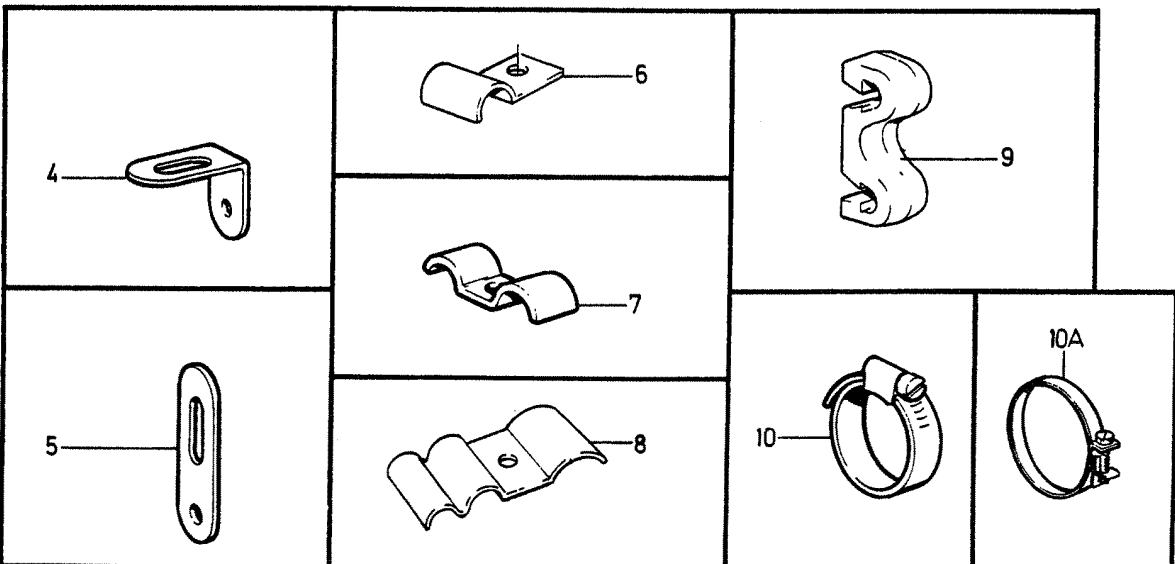

RÖRKOPPLINGAR,NIPPLAR, /PIPE UNIONS, NIPPLES,

A						UNDERGRUPP		SUB GROUP		Grupp	
B						RÖRKOPPLINGAR,NIPPLAR,		PIPE UNIONS, NIPPLES,		Group	
C										58	
D										Sida	
E										Page	
Pos	Artikel nr Part No.	Antal /Quantity				P S	Benämning	Description	Anmärkning Notes		S R
		A	B	C	D	E					
		-	-	-	-	-	Rörkopplingar,nipplar, slangar,rör.	Pipe unions, nipples, hoses, pipe	SEE 58 • 369		

VOLVO PARTS
2 050 28048
(25:10)

A	B	C	D	E	RÖRKOPPLINGAR, NIPPLAR, PIPE UNIONS, NIPPLES, HOSES, PIPE					Grupp Group	
					SLANGAR, RÖR.					58	
										Sida Page	
										369	
Pos	Artikel nr Part No.	Antal /Quantity					P S	Benämning	Description	Anmärkning Notes	S R
		A	B	C	D	E					
1	954313-3	X	-	-	-	-		Bundyrör	Bundy pipe		2
2	954327-3	X	-	-	-	-		Nippel	Nipple		2
3	945752-4	X	-	-	-	-		Överfallsmutter	Cap nut		2
4	965556-4	X	-	-	-	-		Konsol	Bracket		2
5	943955-5	X	-	-	-	-		Konsol	Bracket		3
6	18335-0	X	-	-	-	-		Klamma	Clamp		2
7	947685-4	X	-	-	-	-		Klamma	Clamp	(942895)	2
8	677980-5	X	-	-	-	-		Klamma	Clamp		2
9	687475-4	X	-	-	-	-		Klamma	Clamp		3
10	121535	X	-	-	-	-	NS	Slangklämma	Hose clamp		2
10a	121585-4	X	-	-	-	-		Bandklämma	Strip clamp		2
11	955141-7	X	-	-	-	-		Skruv	Screw	LG 19.	2
	955145-8	X	-	-	-	-		Skruv	Screw	LG 40.	2
12	950022-4	X	-	-	-	-		Skruv	Screw	LG 16.	2
	950023-2	X	-	-	-	-		Skruv	Screw	LG 19.	2
13	190364-0	X	-	-	-	-		Skruv	Screw	LG 16.	2
	955514-5	X	-	-	-	-		Skruv	Screw	LG 25.	2
14	940090-4	X	-	-	-	-		Bricka	Washer	5.3.	2
	(960139)	X	-	-	-	-	SP	Bricka	Washer	6.4.	2
	941905-2	X	-	-	-	-		Fjäderbricka	Spring washer	5.3.	2
	941906-0	X	-	-	-	-		Fjäderbricka	Spring washer	6.4.	2
15	940092-0	X	-	-	-	-		Mutter	Nut	10UNC.	2
	955825-5	X	-	-	-	-		Mutter	Nut	1/4UNC.	2
16	941267-7	X	-	-	-	-		Plugg	Plug	(941263)	2
17	949721-5	X	-	-	-	-		O-ring	O-ring		2
18	325661-7	X	-	-	-	-		Gummimellanlägg	Rubber spacer		3