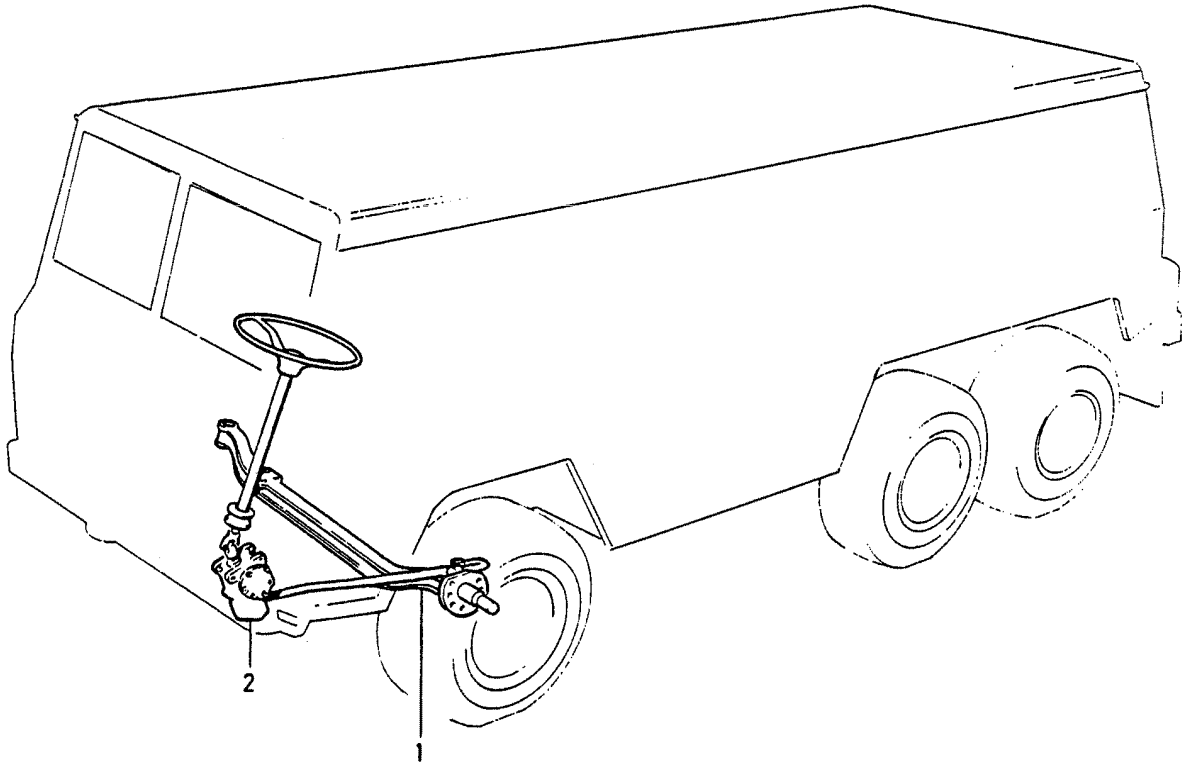

VOLVO
Genuine Parts
LV 600 53198