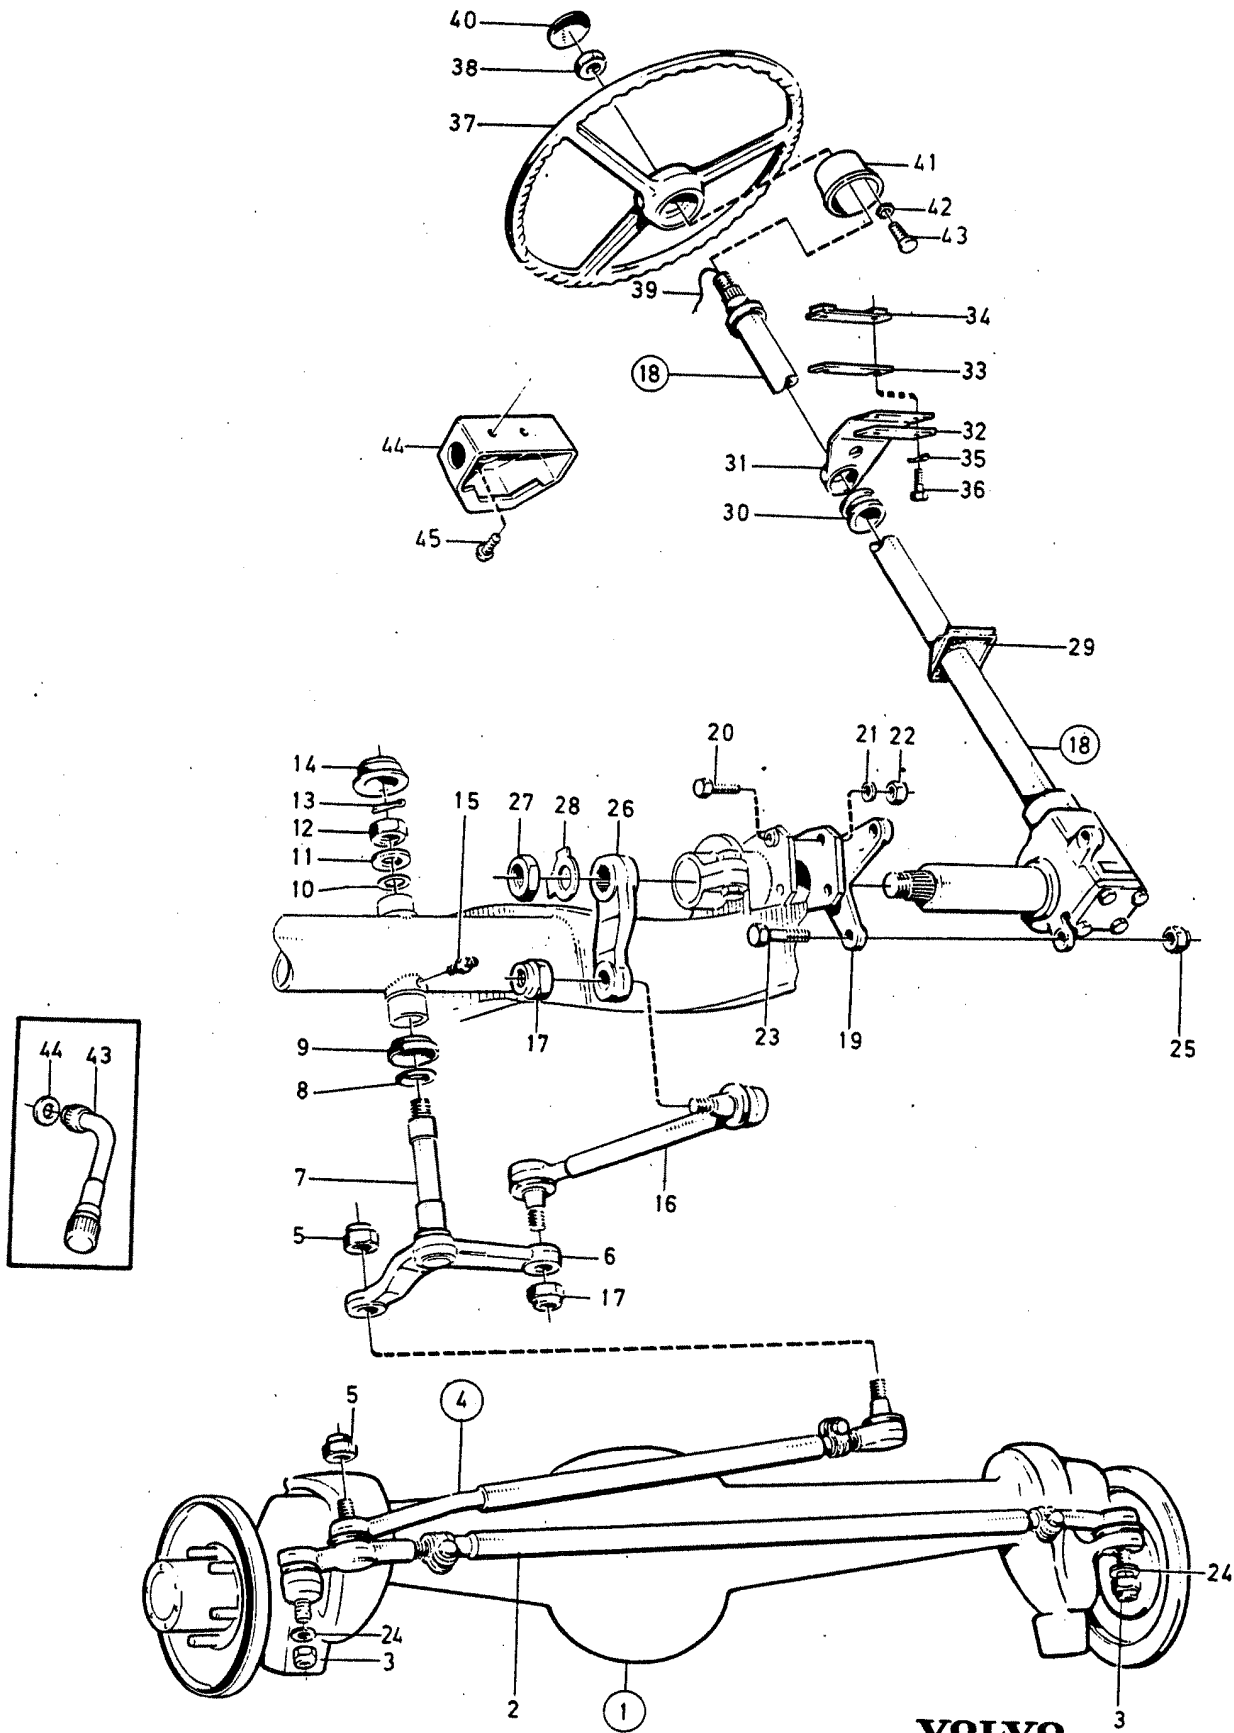

VOLVO
 Genuine Parts
 LV 610 53042

A	B	C	D	E	FRAMAXEL, STYRNING					FRONT AXLE, STEERING			Grupp Group
													61
													Sida Page
													377
Pos	Artikel nr Part No.	Antal /Quantity					P S	Benämning	Description	Anmärkning Notes	S R		
		A	B	C	D	E							
1		-	-	-	-	-		Framaxel	Front axle				
		-	-	-	-	-		• SEE 46 • 295	• SEE 46 • 295				
2	1562017-2	1	-	-	-	-		Parallelstagg	Track rod	COMPL L.H.D	4		
	1562018-0	1	-	-	-	-		Parallelstagg	Track rod	COMPL R.H.D	4		
		-	-	-	-	-		• SEE 64 • 387	• SEE 64 • 387				
3	950376-4	2	-	-	-	-		Mutter	Nut		2		
4	(643414)	1	-	-	-	-	SP	Styrstagg	Steering rod	COMPL L.H.D	3		
	1563560-0	1	-	-	-	-		Styrstagg	Steering rod	REPL 1PCS 1563560-0 4X4 L.H.D CH 3591- 6X6 L.H.D CH 3380-	2		
	(643432)	1	-	-	-	-	SP	Styrstagg	Steering rod	COMPL R.H.D			
	1563561-8	1	-	-	-	-		Styrstagg	Steering rod	REPL 1PCS 1563561-8 4X4 R.H.D CH 3591- 6X6 R.H.D CH 3380-	2		
		-	-	-	-	-		• SEE 64 • 385	• SEE 64 • 385				
5	950377-2	2	-	-	-	-		Mutter	Nut		2		
6	643420-3	1	-	-	-	-		Mellanarm	Intermediate arm	COMPL L.H.D	4		
	643421-1	1	-	-	-	-		Mellanarm	Intermediate arm	COMPL R.H.D	4		
7	643394	1	-	-	-	-	NS	• Axel	• Shaft				
8	944050-4	1	-	-	-	-		Tättningsring	Sealing ring		2		
9	637837-6	1	-	-	-	-		Skyddsring	Protecting ring		4		
10	302276-1	X	-	-	-	-		Justerbricka	Adjusting washer	THK 0.10	2		
	302277-9	X	-	-	-	-		Justerbricka	Adjusting washer	THK 0.35	2		
11	942955-6	1	-	-	-	-		Bricka	Washer		2		
12	955876-8	1	-	-	-	-		Mutter	Nut		2		
13	907861-9	1	-	-	-	-		Saxpinne	Split pin		2		
14	637783-2	1	-	-	-	-		Lock	Cover		4		
15	951740-0	1	-	-	-	-		Smörjnippel	Lubricating nipple		2		
16	643415-3	1	-	-	-	-		Länkstäng	Link rod	COMPL L.H.D	4		
	643433-6	1	-	-	-	-		Länkstäng	Link rod	COMPL R.H.D	4		
17	950377-2	2	-	-	-	-		Mutter	Nut		2		
18	643418-7	1	-	-	-	-		Styrväxel	Steering gear	L.H.D	5		
	1565337-1	1	-	-	-	-		Styrväxel	Steering gear	L.H.D CIVIL	5		
	1560293-1	1	-	-	-	-		Styrväxel	Steering gear	R.H.D INCL SPCL 3758	5		
	1565338-9	1	-	-	-	-		Styrväxel	Steering gear	R.H.D CIVIL	5		
		-	-	-	-	-		• SEE 64 • 383	• SEE 64 • 383				
19	643374-2	1	-	-	-	-		Fäste	Anchorage	L.H.D	5		
	1560402-8	1	-	-	-	-		Fäste	Anchorage	R.H.D	5		
20	940160-5	1	-	-	-	-		Skruv	Screw	LG 38	2		
	955549-1	2	-	-	-	-		Skruv	Screw	LG 45	2		
21	947558-3	3	-	-	-	-		Bricka	Washer		2		
22	950355-8	3	-	-	-	-		Mutter	Nut		2		
23	955565-7	2	-	-	-	-		Skruv	Screw	LG 57	2		
	955552-5	1	-	-	-	-		Skruv	Screw	LG 64	2		
24	955898-2	2	-	-	-	-		Bricka	Washer		2		
	955896-6	1	-	-	-	-		Bricka	Washer		2		
25	950356-6	2	-	-	-	-		Låsmutter	Lock nut		2		
	950355-8	1	-	-	-	-		Mutter	Nut		2		
26	643416-1	1	-	-	-	-		Pitmanarm	Pitman arm	L.H.D	4		
	1560286-5	1	-	-	-	-		Pitmanarm	Pitman arm	R.H.D	4		
27		1	-	-	-	-		Mutter	Nut	SEE 64 • 383			
28		1	-	-	-	-		Låsbricka	Lock washer	SEE 64 • 383			
	1562839-9	1	-	-	-	-		Låsbricka	Lock washer	SEN UTF.	3		
29	1213459-9	1	-	-	-	-		Gummikåpa	Gaiter		2		
30	643736-2	1	-	-	-	-		Gummibussning	Rubber bushing	INCL SPCL 3758	3		
	1565342-1	1	-	-	-	-		Gummibussning	Rubber bushing	CIVIL	3		
31	643651-3	1	-	-	-	-		Konsol	Bracket	INCL SPCL 3758	4		
	1565339-7	1	-	-	-	-		Konsol	Bracket	CIVIL	4		
32	644024-2	1	-	-	-	-		Förstärkningsplåt	Reinforcing plate		4		
33	1560202-2	1	-	-	-	-		Mellanlägg	Spacer		3		
34	644022-6	1	-	-	-	-		Mutterplatta	Nut plate		3		
35	941907-8	2	-	-	-	-		Fjäderbricka	Spring washer		2		