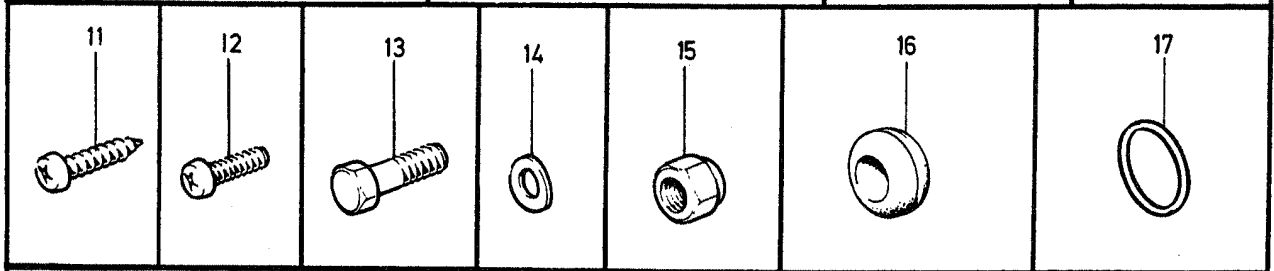

RÖRKOPPLINGAR,NIPPLAR, /PIPE UNIONS, NIPPLES,

A						UNDERGRUPP		SUB GROUP		Grupp	
B						RÖRKOPPLINGAR,NIPPLAR,		PIPE UNIONS, NIPPLES,		Group	
C										58	
D										Sida	
E										Page	
Pos	Artikel nr Part No.	Antal /Quantity				P S	Benämning	Description	Anmärkning Notes		S R
		A	B	C	D	E					
		-	-	-	-	-	Rörkopplingar,nipplar, slangar,rör.	Pipe unions, nipples, hoses, pipe	SEE 58 • 369		

VOLVO PARTS
2 050 28048
(25:10)

A	B	C	D	E	RÖRKOPPLINGAR, NIPPLAR, PIPE UNIONS, NIPPLES, HOSES, PIPE					Grupp Group	
					SLANGAR, RÖR.					58	
										Sida Page	
										369	
Pos	Artikel nr Part No.	Antal /Quantity					P S	Benämning	Description	Anmärkning Notes	S R
		A	B	C	D	E					
1	954313-3	X	-	-	-	-		Bundyrör	Bundy pipe		2
2	954327-3	X	-	-	-	-		Nippel	Nipple		2
3	945752-4	X	-	-	-	-		Överfallsmutter	Cap nut		2
4	965556-4	X	-	-	-	-		Konsol	Bracket		2
5	943955-5	X	-	-	-	-		Konsol	Bracket		3
6	18335-0	X	-	-	-	-		Klamma	Clamp		2
7	947685-4	X	-	-	-	-		Klamma	Clamp	(942895)	2
8	677980-5	X	-	-	-	-		Klamma	Clamp		2
9	687475-4	X	-	-	-	-		Klamma	Clamp		3
10	121535	X	-	-	-	-	NS	Slangklämma	Hose clamp		2
10a	121585-4	X	-	-	-	-		Bandklämma	Strip clamp		2
11	955141-7	X	-	-	-	-		Skruv	Screw	LG 19.	2
	955145-8	X	-	-	-	-		Skruv	Screw	LG 40.	2
12	950022-4	X	-	-	-	-		Skruv	Screw	LG 16.	2
	950023-2	X	-	-	-	-		Skruv	Screw	LG 19.	2
13	190364-0	X	-	-	-	-		Skruv	Screw	LG 16.	2
	955514-5	X	-	-	-	-		Skruv	Screw	LG 25.	2
14	940090-4	X	-	-	-	-		Bricka	Washer	5.3.	2
	(960139)	X	-	-	-	-	SP	Bricka	Washer	6.4.	2
	941905-2	X	-	-	-	-		Fjäderbricka	Spring washer	5.3.	2
	941906-0	X	-	-	-	-		Fjäderbricka	Spring washer	6.4.	2
15	940092-0	X	-	-	-	-		Mutter	Nut	10UNC.	2
	955825-5	X	-	-	-	-		Mutter	Nut	1/4UNC.	2
16	941267-7	X	-	-	-	-		Plugg	Plug	(941263)	2
17	949721-5	X	-	-	-	-		O-ring	O-ring		2
18	325661-7	X	-	-	-	-		Gummimellanlägg	Rubber spacer		3