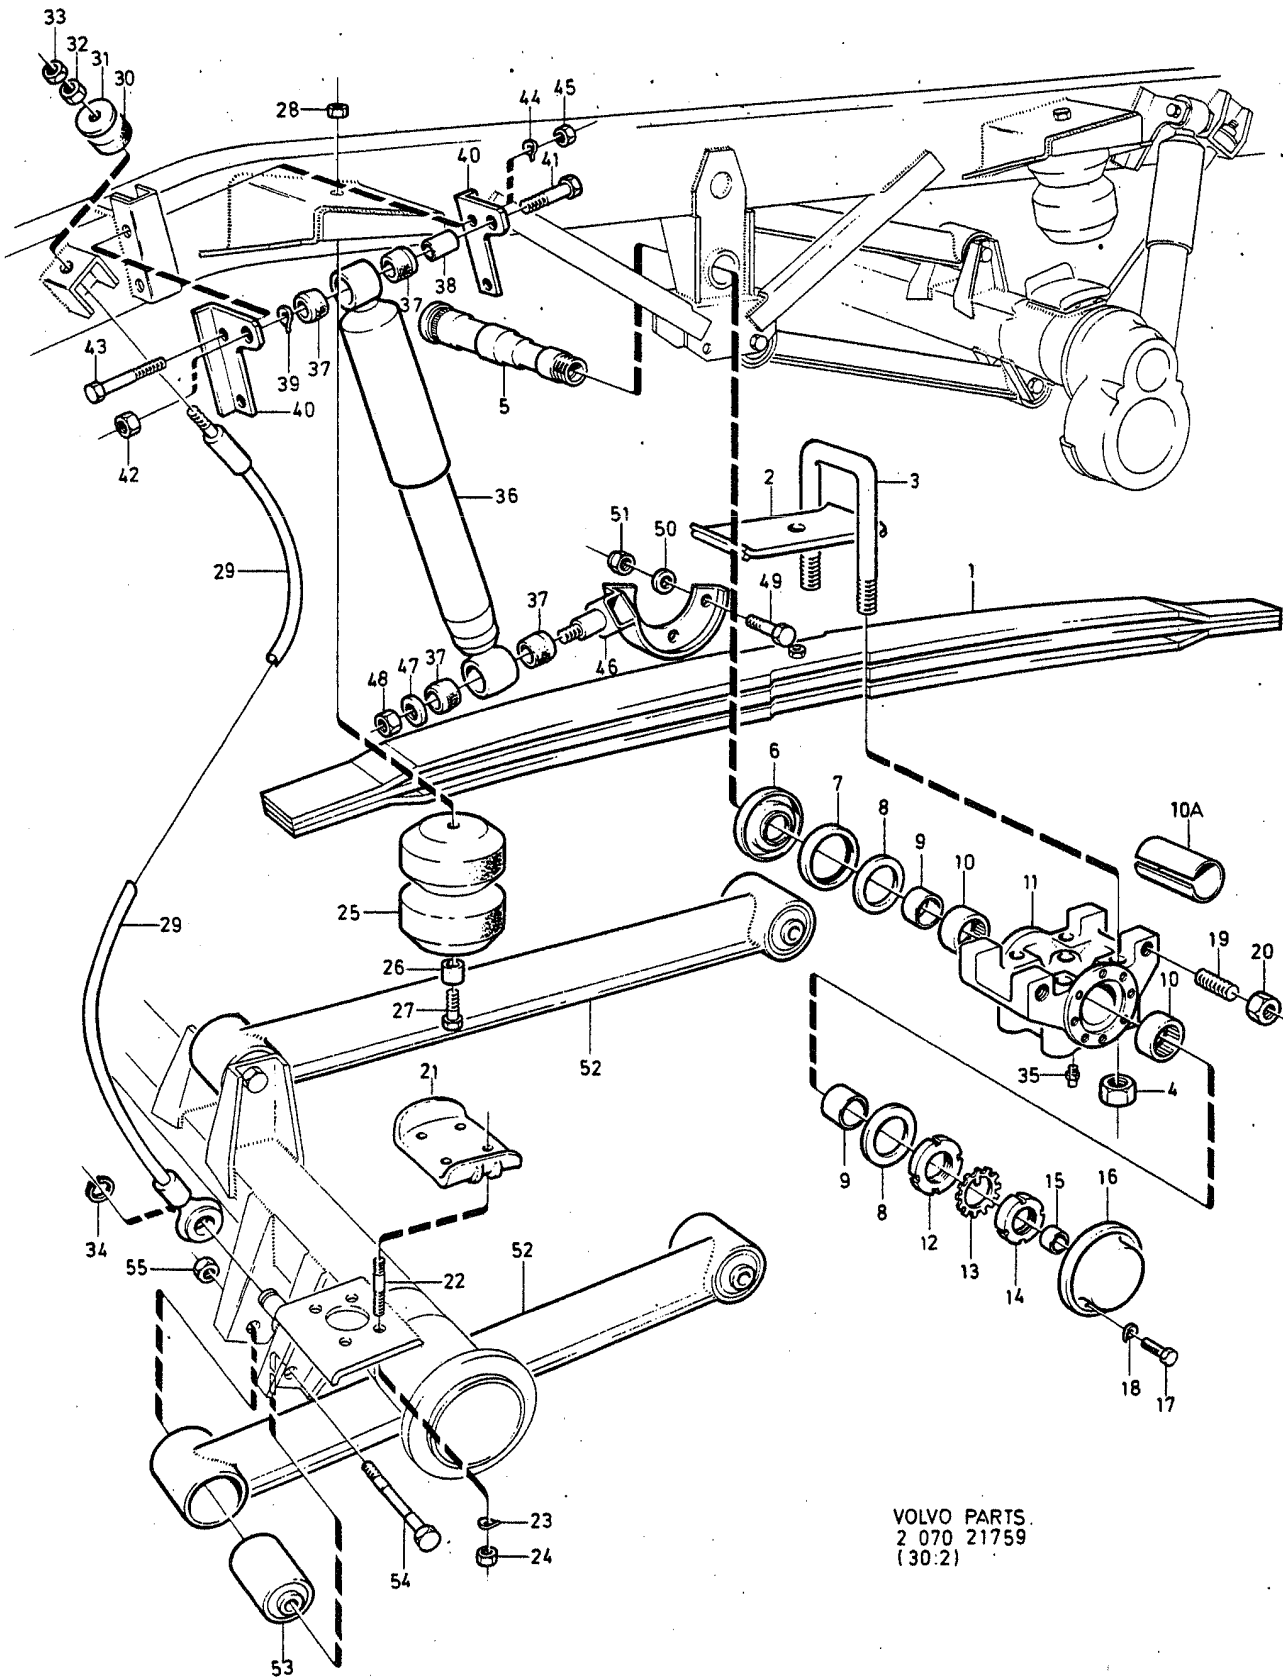

A	L.H.D					P	S	Benämning	Description	Anmärkning Notes	S	R	
	B	C	D	E	R.H.D								
C						6X6							
D													
E													
Pos	Artikel nr Part No.	Antal /Quantity											
		A	B	C	D	E							
1	1560660-1	2	-	-	-	-		Bakfjäder	Rear spring	C304 6X6		4	
	1560661-9	2	2	-	-	-		Bakfjäder	Rear spring	C306. TGB20. S-3780.		4	
2	637862-4	2	2	-	-	-		Fjäderplatta	Spring plate			4	
3	947854	4	-	-	-	-	OP	Fjäderkrampa	U-bolt	CH-3614.		3	
	948787-7	4	-	-	-	-		Fjäderkrampa	U-bolt	CH 3615-		3	
	948787-7	-	4	-	-	-		Fjäderkrampa	U-bolt	(947901)		3	
4	961995-8	8	8	-	-	-		Mutter	Nut			2	
5	1560397-0	2	2	-	-	-		Axel	Shaft			3	
6	1560395-4	2	2	-	-	-		Skyddsring	Protecting ring			3	
7	959042-3	2	2	-	-	-		Tätningring	Sealing ring			2	
8	1560396-2	4	4	-	-	-		Bricka	Washer			3	
9	1560492-9	4	4	-	-	-		Innerring	Cone			2	
10	1560491-1	4	4	-	-	-		Nålullbussning	Needle roller bushing			2	
10a	1565949-3	2	2	-	-	-		Distansrör	Spacer tube			3	
11	1560556-1	2	2	-	-	-		Lagerhus	Bearing housing			3	
12	1561063-7	2	2	-	-	-		Mutter	Nut			2	
13	907028-5	2	2	-	-	-		Låsbricka	Lock washer			2	
14		2	2	-	-	-	NS	Mutter	Nut	(906638)		2	
15	955088-0	2	2	-	-	-		Hattplugg	Cap plug			2	
16	1560392-1	2	2	-	-	-		Kapsel	Cap			3	
17	940102-7	8	8	-	-	-		Skruv	Screw			2	
18	941905-2	8	8	-	-	-		Fjäderbricka	Spring washer			2	
	1566802-3	4	4	-	-	-		Skruv	Screw			2	
20	955793-5	4	4	-	-	-		Mutter	Nut			2	
21	1563860-4	2	2	-	-	-		Glidplatta, v	Slide plate, l.h.	L.H.		5	
	1563861-2	2	2	-	-	-		Glidplatta, h	Slide plate, r.h.	R.H.		5	
22	953257-3	16	16	-	-	-		Pinnskriv	Stud			2	
23	942336-9	16	16	-	-	-		Fjäderbricka	Spring washer			2	
24	955827-1	16	16	-	-	-		Mutter	Nut			2	
25	1562144-4	4	4	-	-	-		Hållfjäder	Hollow spring			4	
26	639388	4	4	-	-	-	OP	Bussning	Bushing			3	
27	940160-5	4	4	-	-	-		Skruv	Screw			2	
28	950365-7	4	4	-	-	-		Låsmutter	Lock nut			2	
29	1560909-2	4	4	-	-	-		Lina	Cable			3	
30	39297-7	4	4	-	-	-		Gummimellanlägg	Rubber spacer			4	
31	1560915-9	4	4	-	-	-		Bricka	Washer			3	
32	940176-1	4	4	-	-	-		Mutter	Nut			2	
33	940118-3	4	4	-	-	-		Mutter	Nut			2	
34	914454-4	4	4	-	-	-		Spärring	Retaining ring			2	
35	951739-2	2	2	-	-	-		Smörjnippel	Lubricating nipple			2	
36	637962-2	4	4	-	-	-		Stötdämpare	Shock absorber			3	
37	640739-9	16	16	-	-	-		Bussning	Bushing			3	
38	637949-9	4	4	-	-	-		Distanshylsa	Spacer sleeve			3	
39	940280-1	4	4	-	-	-		Fjäderbricka	Spring washer			2	
40	639161-9	4	4	-	-	-		Fästjärn, v	Attaching plate, l.h.	L.H.		3	
	639162-7	4	4	-	-	-		Fästjärn, h	Attaching plate, r.h.			3	
41	955566-5	4	4	-	-	-		Skruv	Screw			2	
42	950356-6	4	4	-	-	-		Låsmutter	Lock nut			2	
43	955538-4	8	8	-	-	-		Skruv	Screw			2	
44	942336-9	8	8	-	-	-		Fjäderbricka	Spring washer			2	
45	950354-1	8	8	-	-	-		Låsmutter	Lock nut			2	
46	639162-7	2	2	-	-	-		Fästjärn, h	Attaching plate, r.h.	R.H.		3	
	1560040-6	X						Stötdämparfäste	Shock absorber anchorage	L.H.		4	
	1560041-4	2	2	-	-	-		Stötdämparfäste	Shock absorber anchorage	R.H.		4	
47	120802-4	4	4	-	-	-		Bricka	Washer			2	
48	950366-5	4	4	-	-	-		Låsmutter	Lock nut			2	
49	953259-9	12	12	-	-	-		Pinnskriv	Stud			2	
50	940097-9	12	12	-	-	-		Bricka	Washer			2	
51	950354-1	12	12	-	-	-		Låsmutter	Lock nut			2	

VOLVO PARTS
2 070 21759
(30:2)