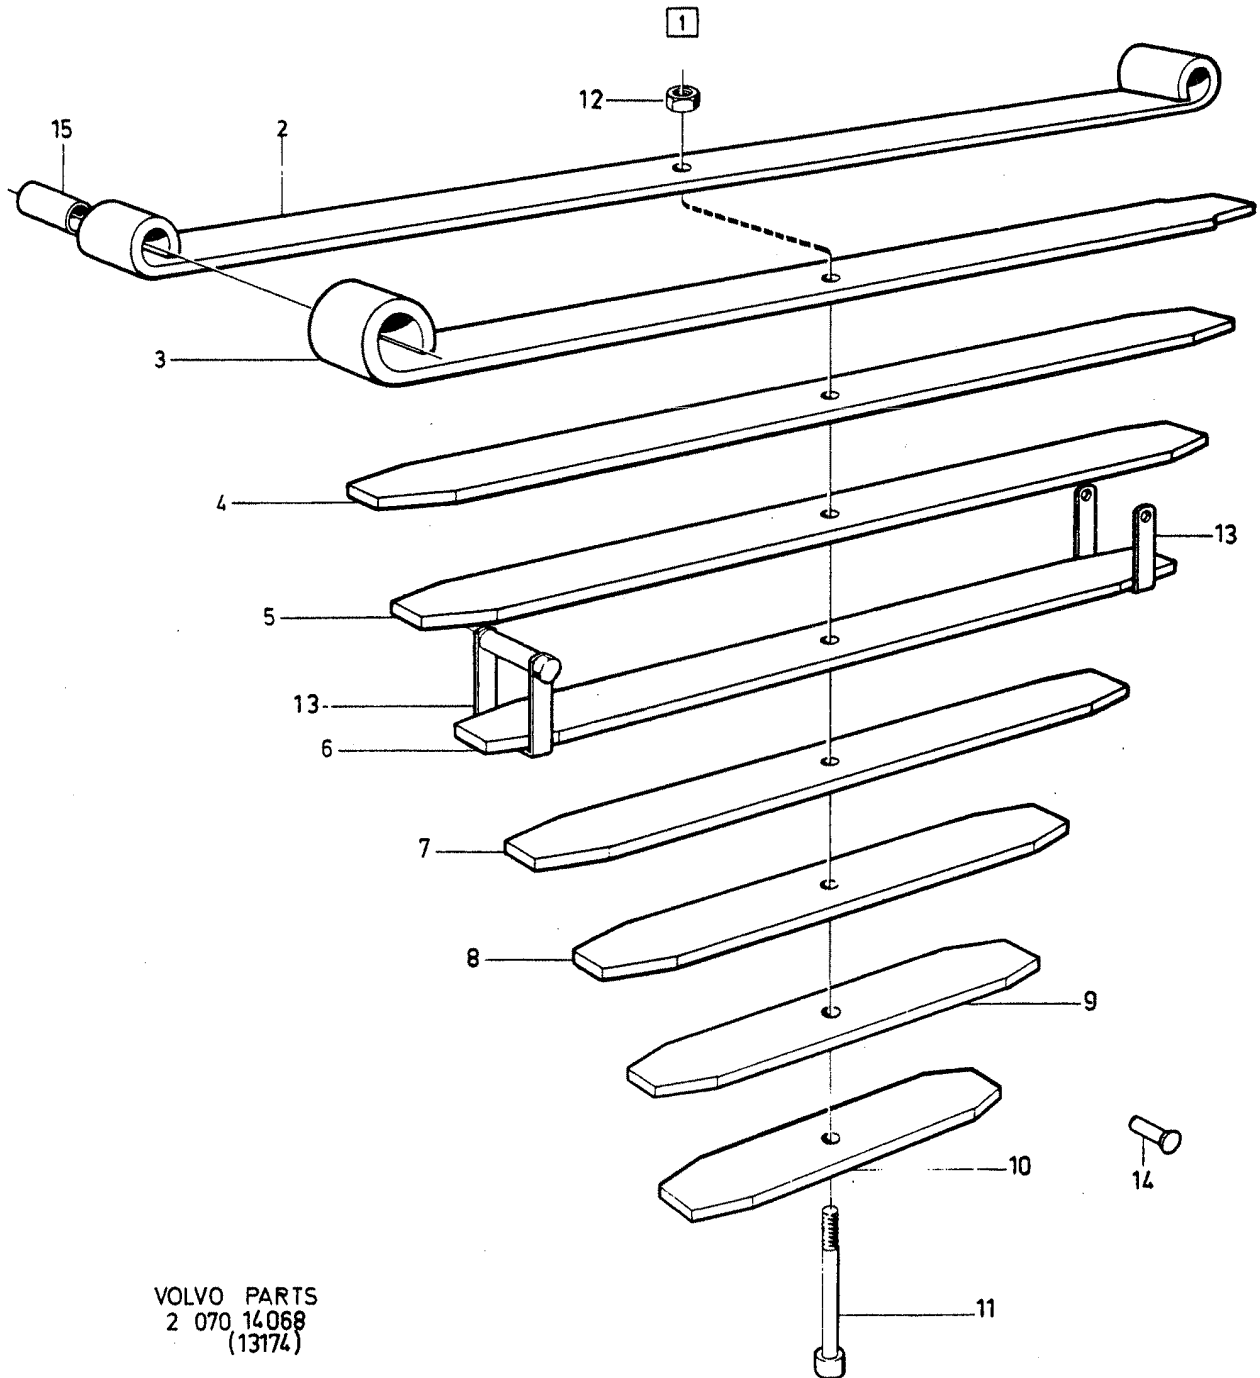

VOLVO PARTS
2 070 14068
(13174)

A		257552					BAKFJÄDRING	REAR SUSPENSION	Grupp Group 73 Sida Page 415		
B		257553									
C											
D											
E											
Pos	Artikel nr Part No.	Antal /Quantity					P S	Benämning	Description	Anmärkning Notes	S R
		A	B	C	D	E					
1	257552-0	1	-	-	-	-		Framfjäder	Front spring		4
	257553-8	-	1	-	-	-		Bakfjäder	Rear spring		4
2	214274-3	1	-	-	-	-		• Fjäderblad	• Spring leaf	NO 1	3
	214273-5	-	1	-	-	-		• Fjäderblad	• Spring leaf	NO 1	3
3	214276-8	1	1	-	-	-		• Fjäderblad	• Spring leaf	NO 2	3
4	214278-4	1	1	-	-	-		• Fjäderblad	• Spring leaf	NO 3	3
5	214280-0	1	-	-	-	-		• Fjäderblad	• Spring leaf	NO 4	3
	214279-2	-	1	-	-	-		• Fjäderblad	• Spring leaf	NO 4	3
6	214283-4	1	-	-	-	-		• Fjäderblad	• Spring leaf	NO 5	3
	214282-6	-	1	-	-	-		• Fjäderblad	• Spring leaf	NO 5	3
7		1	1	-	-	-	NS	• Fjäderblad	• Spring leaf	NO 6	
8		1	1	-	-	-	NS	• Fjäderblad	• Spring leaf	NO 7	
9		1	1	-	-	-	NS	• Fjäderblad	• Spring leaf	NO 8	
10		-	1	-	-	-	NS	• Fjäderblad	• Spring leaf	NO 9	
11	940015-1	1	-	-	-	-		• Centrumskrav	• Centre bolt		2
	948243-1	-	1	-	-	-		• Centrumskrav	• Centre bolt	(940017)	2
12	1561254-2	1	1	-	-	-		• Mutter	• Nut		3
13	208018-2	2	2	-	-	-		• Fjäderhålla	• Spring clip		5
14	17723-8	2	2	-	-	-		• Nit	• Rivet		2
15	637790-7	2	2	-	-	-		• Bussning	• Bushing		3