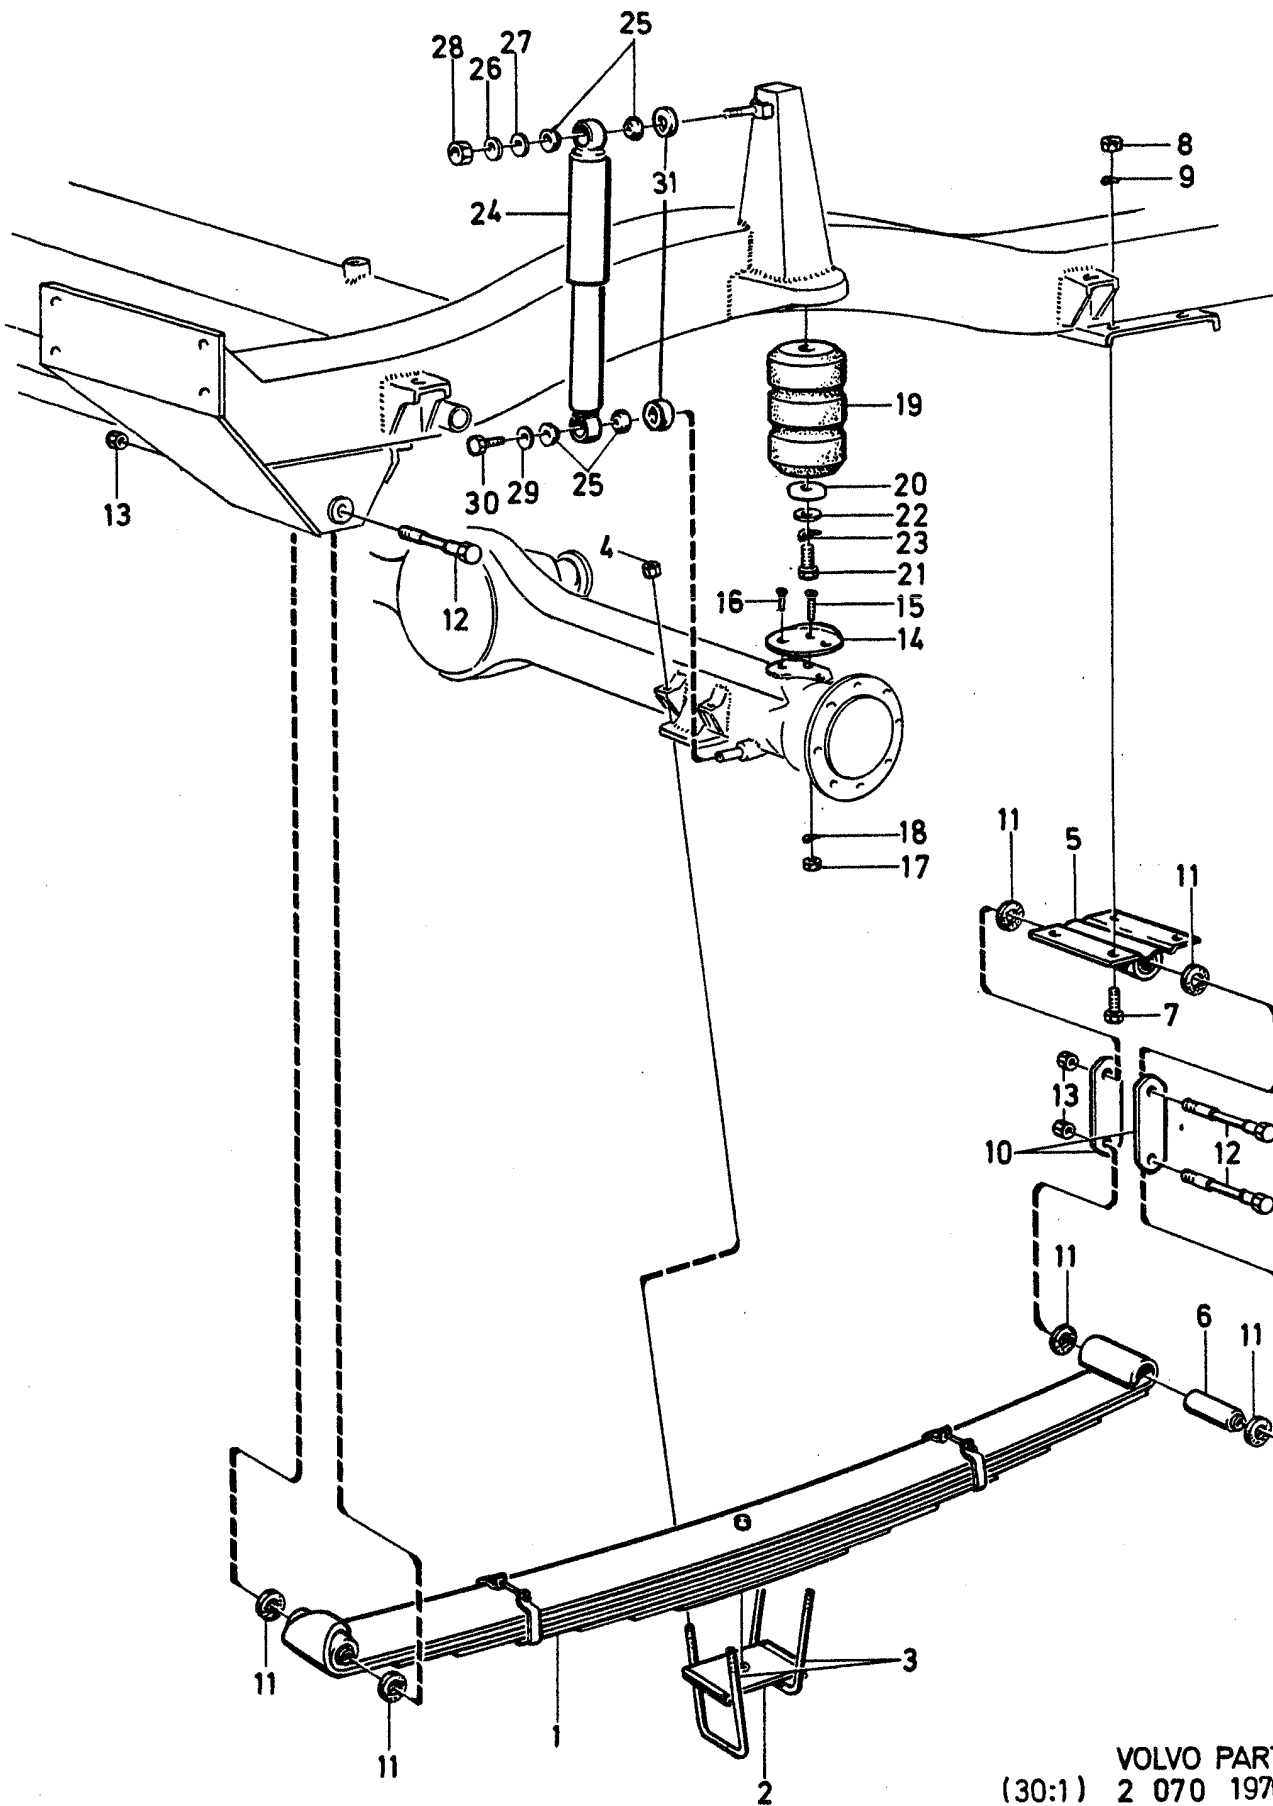

VOLVO PARTS
 (30:1) 2 070 19763

A	L.H.D					FRAMFJÄDRING	FRONT SUSPENSION	Grupp Group						
	B	R.H.D							72					
		C								Sida Page				
			D								403			
				E										
Pos	Artikel nr Part No.	Antal /Quantity					P S	Benämning	Description	Anmärkning Notes	S R			
		A	B	C	D	E								
1	257551-2	2	2	-	-	-		Framfjäder	Front spring	1) HBJ 2300	4			
	257552-0	2	2	-	-	-		Framfjäder	Front spring	HJB 2530, 2720	4			
								SEE 72-405	SEE 72-405					
2	1561297-1	2	2	-	-	-		Fjäderplatta	Spring plate	HJB 2300	4			
	1561297-1	-	2	-	-	-		Fjäderplatta	Spring plate	(1561288)	4			
3	947740-7	4	4	-	-	-		Fjäderkrampa	U-bolt	HJB 2300	3			
	948025-2	-	4	-	-	-		Fjäderkrampa	U-bolt	HJB 2530, 2720	3			
4	961995-8	8	8	-	-	-		Mutter	Nut		2			
5	643322-1	2	2	-	-	-		Fjäderfäste, bakre	Spring anchorage, rear		4			
6	637790-7	1	1	-	-	-		• Bussning	• Bushing		3			
7	955548-3	8	8	-	-	-		Skruv	Screw		2			
8	940157-1	8	8	-	-	-		Mutter	Nut		2			
9	941909-4	8	8	-	-	-		Fjäderbricka	Spring washer		2			
10	643634-9	4	4	-	-	-		Hänke	Shackle		3			
11	641375-1	12	12	-	-	-		Bricka	Washer		3			
12	(947050)	6	6	-	-	-	SP	REPL 1PCS 1561953-9 1PCS 955829-7.				
	1561953-9	6	6	-	-	-		Skruv	Screw		3			
13	955852-9	6	6	-	-	-		Mutter	Nut		2			
	955829-7	6	6	-	-	-		Mutter	Nut		2			
14	643816-2	1	1	-	-	-		Anslagsplatta, v	Stop plate, l.h.		4			
	643817-0	1	1	-	-	-		Anslagsplatta, h	Stop plate, r.h.		4			
15	950147-9	2	2	-	-	-		Skruv	Screw		2			
16	950143-8	4	4	-	-	-		Skruv	Screw		2			
17	955825-5	-	2	-	-	-		Mutter	Nut	HJB 2530, 2720	2			
18	941906-0	-	2	-	-	-		Fjäderbricka	Spring washer	HJB 2530, 2720	2			
19	639035-5	2	2	-	-	-		Hållfjäder	Hollow spring	HJB 2300	4			
	1560493-7	-	2	-	-	-		Hållfjäder	Hollow spring	HJB 2530, 2720	4			
20	348250-2	2	2	-	-	-		Bricka	Washer		3			
21	955560-8	2	2	-	-	-		Skruv	Screw		2			
22	120135-9	2	2	-	-	-		Bricka	Washer		2			
23	940280-1	2	2	-	-	-		Fjäderbricka	Spring washer		2			
24	637962-2	2	2	-	-	-		Stötdämpare	Shock absorber		3			
25	640739-9	8	8	-	-	-		Bussning	Bushing		3			
26	120802-4	2	2	-	-	-		Bricka	Washer		2			
27	960145-1	2	2	-	-	-		Bricka	Washer		2			
28	950366-5	2	2	-	-	-		Låsmutter	Lock nut		2			
	947938-7	2	2	-	-	-		Bricka	Washer		2			
29	1560069-5	2	2	-	-	-		Bricka	Washer		3			
30	947557-5	2	2	-	-	-		Skruv	Screw		2			
31	947938-7	2	2	-	-	-		Bricka	Washer		2			