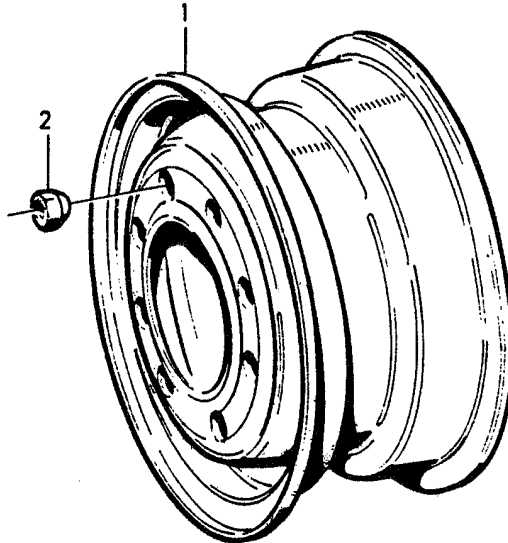

VOLVO
Genuine Parts
LV 770 53051