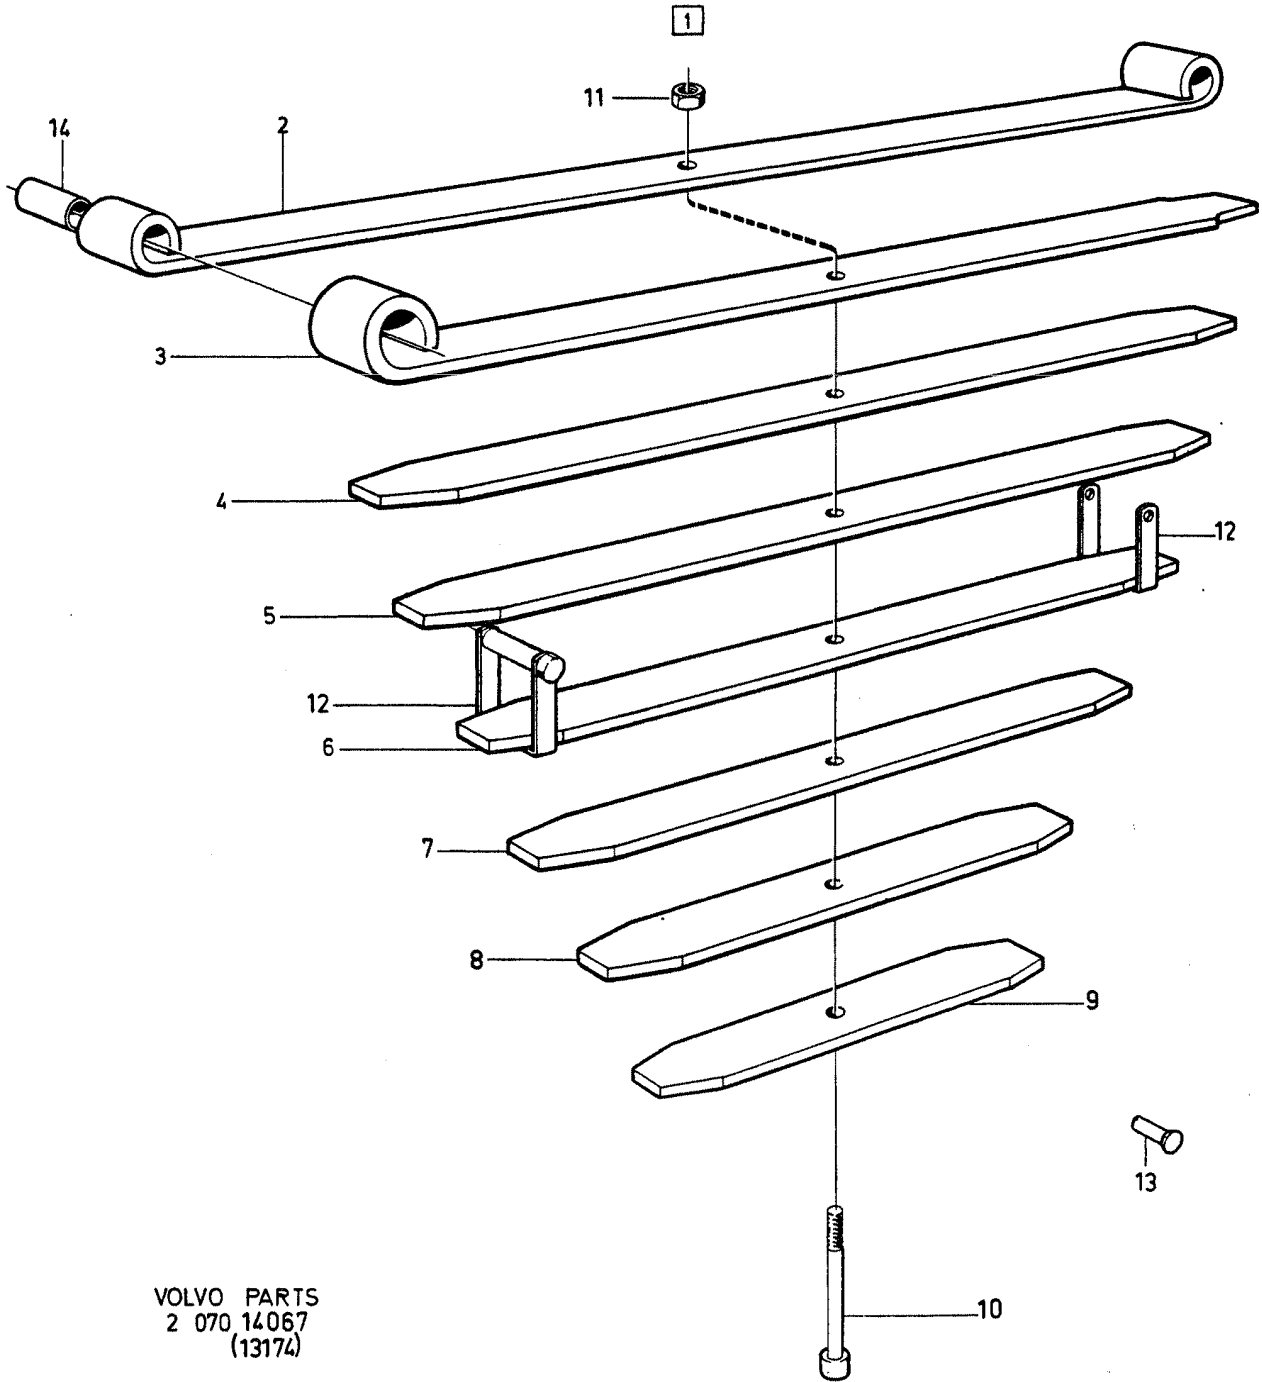

A	L.H.D					FRAMFJÄDRING	FRONT SUSPENSION	Grupp Group			
	B	R.H.D							72		
		C								Sida Page	
			D								403
				E							
Pos	Artikel nr Part No.	Antal /Quantity					P S	Benämning	Description	Anmärkning Notes	S R
		A	B	C	D	E					
1	257551-2	2	2	-	-	-		Framfjäder	Front spring	1) HBJ 2300	4
	257552-0	2	2	-	-	-		Framfjäder	Front spring	HJB 2530, 2720	4
								SEE 72-405	SEE 72-405		
2	1561297-1	2	2	-	-	-		Fjäderplatta	Spring plate	HJB 2300	4
	1561297-1	-	2	-	-	-		Fjäderplatta	Spring plate	(1561288)	4
3	947740-7	4	4	-	-	-		Fjäderkrampa	U-bolt	HJB 2300	3
	948025-2	-	4	-	-	-		Fjäderkrampa	U-bolt	HJB 2530, 2720	3
4	961995-8	8	8	-	-	-		Mutter	Nut		2
5	643322-1	2	2	-	-	-		Fjäderfäste, bakre	Spring anchorage, rear		4
6	637790-7	1	1	-	-	-		• Bussning	• Bushing		3
7	955548-3	8	8	-	-	-		Skruv	Screw		2
8	940157-1	8	8	-	-	-		Mutter	Nut		2
9	941909-4	8	8	-	-	-		Fjäderbricka	Spring washer		2
10	643634-9	4	4	-	-	-		Hänke	Shackle		3
11	641375-1	12	12	-	-	-		Bricka	Washer		3
12	(947050)	6	6	-	-	-	SP	.....	.....	REPL 1PCS 1561953-9 1PCS 955829-7.	
	1561953-9	6	6	-	-	-		Skruv	Screw		3
13	955852-9	6	6	-	-	-		Mutter	Nut		2
	955829-7	6	6	-	-	-		Mutter	Nut		2
14	643816-2	1	1	-	-	-		Anslagsplatta, v	Stop plate, l.h.		4
	643817-0	1	1	-	-	-		Anslagsplatta, h	Stop plate, r.h.		4
15	950147-9	2	2	-	-	-		Skruv	Screw		2
16	950143-8	4	4	-	-	-		Skruv	Screw		2
17	955825-5	-	2	-	-	-		Mutter	Nut	HJB 2530, 2720	2
18	941906-0	-	2	-	-	-		Fjäderbricka	Spring washer	HJB 2530, 2720	2
19	639035-5	2	2	-	-	-		Hållfjäder	Hollow spring	HJB 2300	4
	1560493-7	-	2	-	-	-		Hållfjäder	Hollow spring	HJB 2530, 2720	4
20	348250-2	2	2	-	-	-		Bricka	Washer		3
21	955560-8	2	2	-	-	-		Skruv	Screw		2
22	120135-9	2	2	-	-	-		Bricka	Washer		2
23	940280-1	2	2	-	-	-		Fjäderbricka	Spring washer		2
24	637962-2	2	2	-	-	-		Stötdämpare	Shock absorber		3
25	640739-9	8	8	-	-	-		Bussning	Bushing		3
26	120802-4	2	2	-	-	-		Bricka	Washer		2
27	960145-1	2	2	-	-	-		Bricka	Washer		2
28	950366-5	2	2	-	-	-		Låsmutter	Lock nut		2
	947938-7	2	2	-	-	-		Bricka	Washer		2
29	1560069-5	2	2	-	-	-		Bricka	Washer		3
30	947557-5	2	2	-	-	-		Skruv	Screw		2
31	947938-7	2	2	-	-	-		Bricka	Washer		2

1) HBJ 2530 Svenska Statens Vägverk / HBJ 2530 National Swedish Highway Authority

VOLVO PARTS
2 070 14067
(13174)