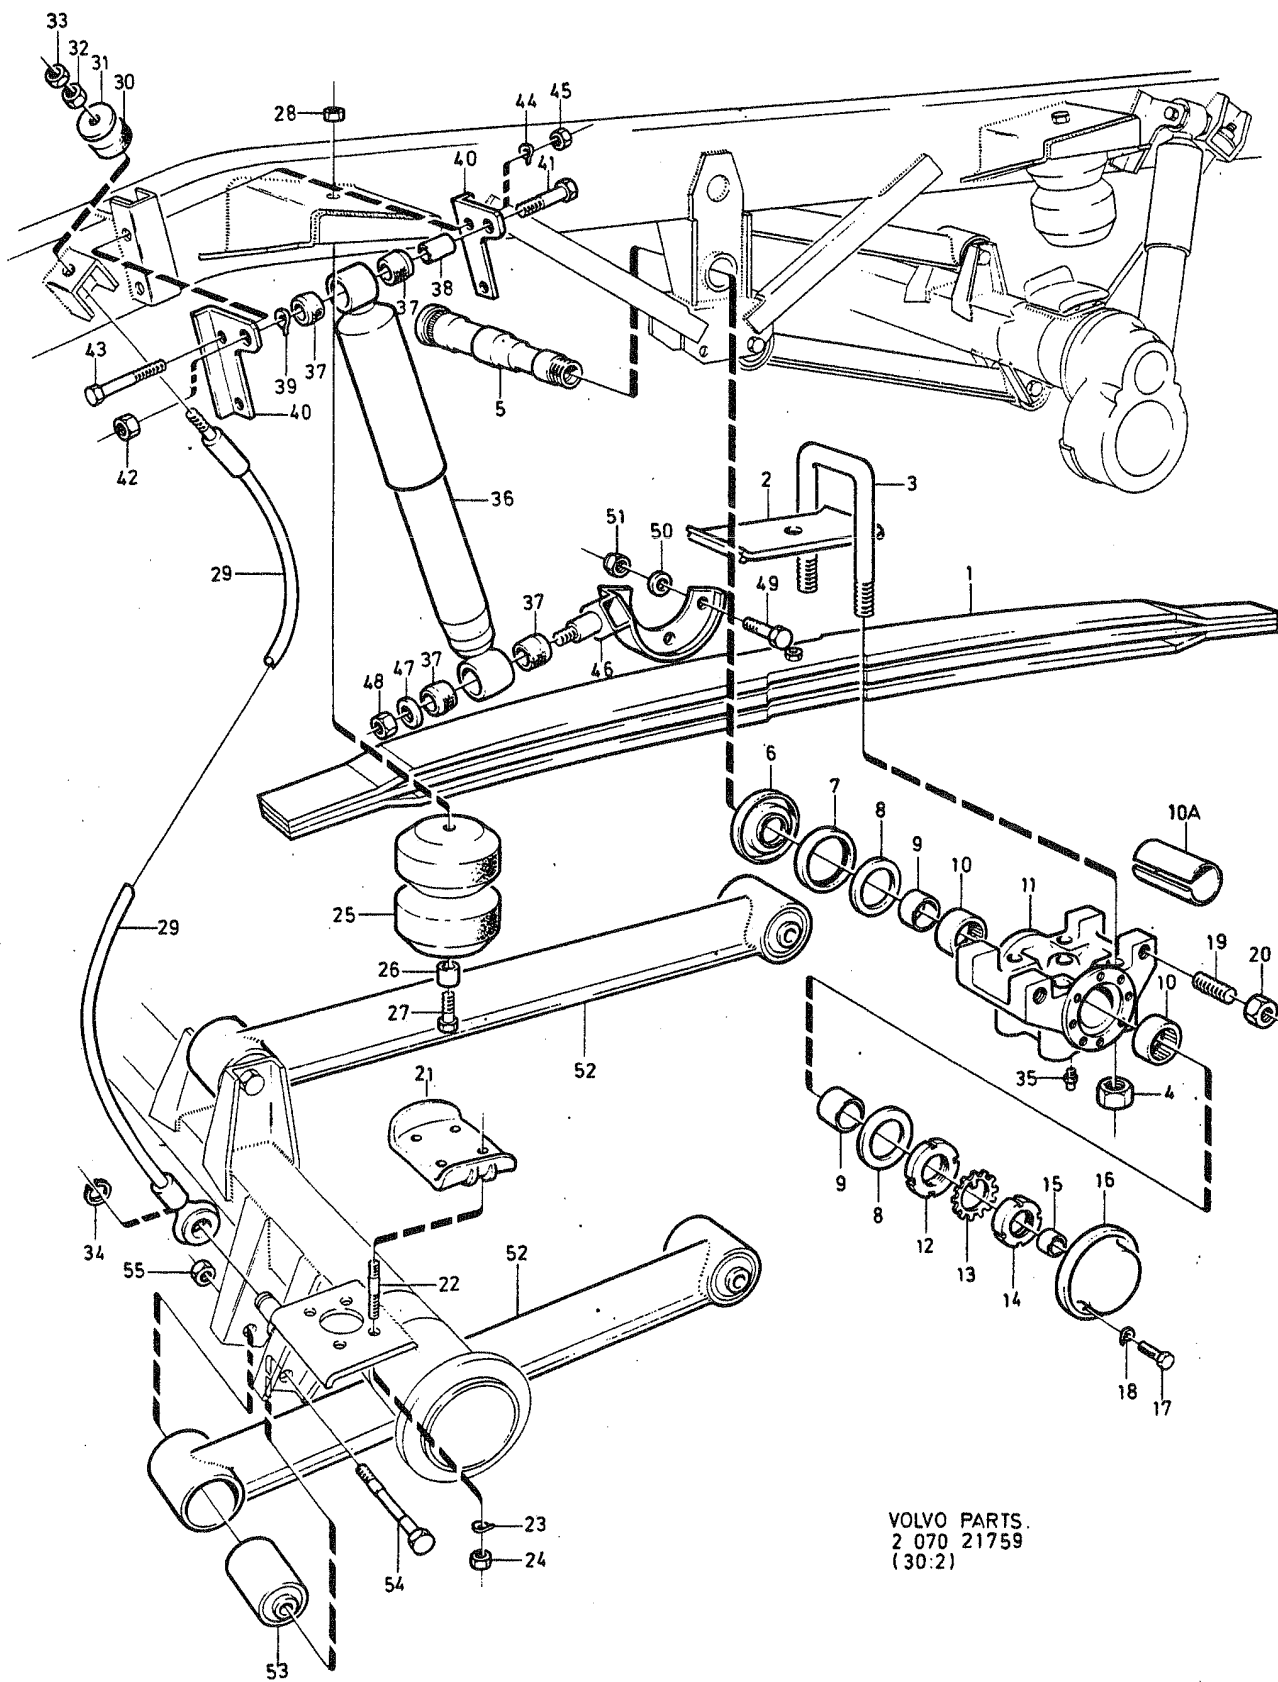

VOLVO PARTS
2 070 14065
(13172)

A	L.H.D					BAKFJÄDRING	REAR SUSPENSION					Grupp Group	
	B	R.H.D					4 X4	Sida Page					
C									S	R			
D						P	S	Benämning			Description	Anmärkning Notes	
E									S	R			
Pos	Artikel nr Part No.	Antal /Quantity					P	S			Benämning	Description	Anmärkning Notes
		A	B	C	D	E							
1	257552-0	2	2	-	-	-		Framfjäder	Front spring	HJB2300		4	
	257553-8	-	2	-	-	-		SEE 73-415 Bakfjäder	SEE 73-415 Rear spring	HJB 2530		4	
2	948026-0	4	4	-	-	-		SEE 73-415 Fjäderkrampa	SEE 73-415 U-bolt			3	
3	961995-8	8	8	-	-	-		Mutter	Nut			2	
4	643322-1	2	2	-	-	-		Fjäderfäste, bakre	Spring anchorage, rear			4	
5	637790-7	1	1	-	-	-		• Bussning	• Bushing			3	
6	955548-3	8	8	-	-	-		Skruv	Screw			2	
7	941909-4	8	8	-	-	-		Fjäderbricka	Spring washer			2	
8	643634-9	4	4	-	-	-		Hänke	Shackle			3	
9	641375-1	12	12	-	-	-		Bricka	Washer			3	
10	(947050)	6	6	-	-	-	SP	REPL 1PCS 1561953-9, 1PCS 955829-7.			
	1561953-9	6	6	-	-	-		Skruv	Screw			3	
11	955852-9	4	4	-	-	-		Mutter	Nut	5/8 UNF.		2	
	949399-0	4	4	-	-	-		Mutter	Nut	5/8 UNC.		2	
12	1561955-4	2	2	-	-	-		Mutterhållare	Nut retainer	(1560263)		3	
	1561955-4	2	2	-	-	-		Mutterhållare	Nut retainer	5/8UNC CH-5255.		3	
	949399-0	2	2	-	-	-		Mutter	Nut	5/8UNC CH5256-.		2	
13	1561287-2	2	2	-	-	-		Fjäderplatta	Spring plate	HJB 2300		3	
14	1561287-2	-	2	-	-	-		Fjäderplatta	Spring plate	(1561286) HJB 2530		3	
15	1561294-8	2	2	-	-	-		Anslagsplatta	Stop plate			4	
16	950145-3	4	4	-	-	-		Skruv	Screw			2	
17	643638-0	2	2	-	-	-		Reaktionsstag	Reaction rod			4	
18	637790-7	2	2	-	-	-		• Bussning	• Bushing			3	
19	(947050)	4	4	-	-	-	SP	REPL 1PCS 1561953-9, 1PCS 955829-7.			
	1561953-9	4	4	-	-	-		Skruv	Screw			3	
20	955852-9	4	4	-	-	-		Mutter	Nut			2	
	955829-7	4	4	-	-	-		Mutter	Nut			2	
21	639035-5	2	2	-	-	-		Hålfjäder	Hollow spring	HJB 2300		4	
	1560493-7	-	2	-	-	-		Hålfjäder	Hollow spring	HJB 2530		4	
22	348250-2	2	2	-	-	-		Bricka	Washer			3	
23	955560-8	2	2	-	-	-		Skruv	Screw			2	
24	120135-9	2	2	-	-	-		Bricka	Washer			2	
25	940280-1	2	2	-	-	-		Fjäderbricka	Spring washer			2	
26	637962-2	2	2	-	-	-		Stötdämpare	Shock absorber			3	
27	640739-9	8	8	-	-	-		Bussning	Bushing			3	
28	643300-7	1	1	-	-	-		Fäste, v	Anchorage, l.h.	L.H.		4	
	643301-5	1	1	-	-	-		Fäste, h	Anchorage, r.h.	R.H.		4	
29	953259-9	6	6	-	-	-		Pinnskruv	Stud			2	
30	940097-9	6	6	-	-	-		Bricka	Washer			2	
31	950354-1	6	6	-	-	-		Låsmutter	Lock nut			2	
32	950366-5	4	4	-	-	-		Låsmutter	Lock nut			2	
33	120802-4	4	4	-	-	-		Bricka	Washer			2	