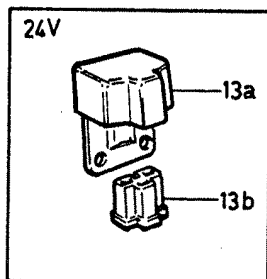

VOLVO
Genuine Parts
LV 320 53302

A	24V	GENERATOR MED MONTERINGSDETALJER ALTERNATOR WITH FITTINGS					P S	Benämning	Description	Anmärkning Notes	S R						
	B											12V	Antal /Quantity				
C		A	B	C	D	E											
D																	
E																	
										Grupp Group 32 Sida Page 151							
27	1561237-7	-	1	-	-	-	Ledningsmatta	Cable harness	SPCL S-3694,3695 CH-7002 (941264)	4							
28	941268-5	-	1	-	-	-	Plugg	Plug		2							
29	955781-0	-	1	-	-	-	Mutter	Nut	CH 1176-	2							
30	955948-5	-	1	-	-	-	Låsbricka	Lock washer	CH 1176-	2							
31	955780-2	-	2	-	-	-	Mutter	Nut	CH 1176-	2							
32	955946-9	-	2	-	-	-	Låsbricka	Lock washer	CH 1176-	2							
33	941906-0	-	2	-	-	-	Fjäderbricka	Spring washer	3)	2							
34	955825-5	-	2	-	-	-	Mutter	Nut	3)	2							
35	4803292-4	1	-	-	-	-	Laddningsregulator	Charge regulator		2							
36	1567476-5	1	-	-	-	-	Skyddsplåt	Protecting plate		5							
37	963374-4	1	-	-	-	-	Hyisolator	Socket housing		2							
38	949201-8	3	-	-	-	-	Ledningssko	Cable terminal		1							
39	950021-6	2	-	-	-	-	Skruv	Screw		2							
40	941905-2	2	-	-	-	-	Fjäderbricka	Spring washer		2							
41	940092-0	2	-	-	-	-	Mutter	Nut		2							
43	951188-2	1	-	-	-	-	Klamma	Clamp		2							

3) Civil. / For civilian use.