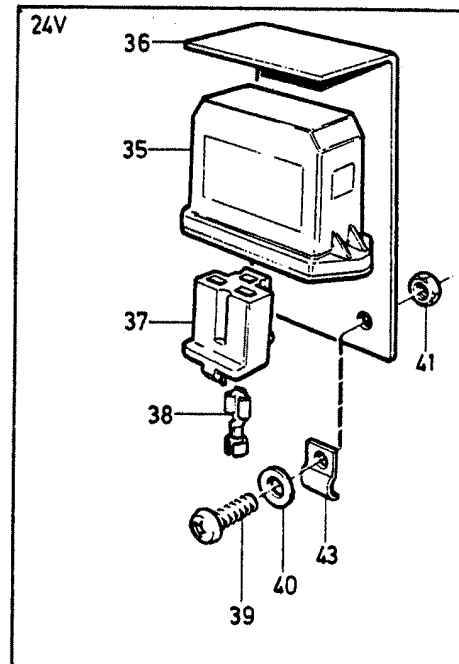

VOLVO
Genuine Parts
LV 320 53302

A	24V	GENERATOR MED MONTERINGSDETALJER ALTERNATOR WITH FITTINGS					P S	Benämning	Description	Anmärkning Notes	S R						
	B											12V	Antal /Quantity				
C		A	B	C	D	E											
D																	
E																	
										Grupp Group 32 Sida Page 151							
27	1561237-7	-	1	-	-	-	Ledningsmatta	Cable harness	SPCL S-3694,3695 CH-7002 (941264)	4							
28	941268-5	-	1	-	-	-	Plugg	Plug		2							
29	955781-0	-	1	-	-	-	Mutter	Nut	CH 1176-	2							
30	955948-5	-	1	-	-	-	Låsbricka	Lock washer	CH 1176-	2							
31	955780-2	-	2	-	-	-	Mutter	Nut	CH 1176-	2							
32	955946-9	-	2	-	-	-	Låsbricka	Lock washer	CH 1176-	2							
33	941906-0	-	2	-	-	-	Fjäderbricka	Spring washer	3)	2							
34	955825-5	-	2	-	-	-	Mutter	Nut	3)	2							
35	4803292-4	1	-	-	-	-	Laddningsregulator	Charge regulator		2							
36	1567476-5	1	-	-	-	-	Skyddsplåt	Protecting plate		5							
37	963374-4	1	-	-	-	-	Hyisolator	Socket housing		2							
38	949201-8	3	-	-	-	-	Ledningssko	Cable terminal		1							
39	950021-6	2	-	-	-	-	Skruv	Screw		2							
40	941905-2	2	-	-	-	-	Fjäderbricka	Spring washer		2							
41	940092-0	2	-	-	-	-	Mutter	Nut		2							
43	951188-2	1	-	-	-	-	Klamma	Clamp		2							

3) Civil. / For civilian use.