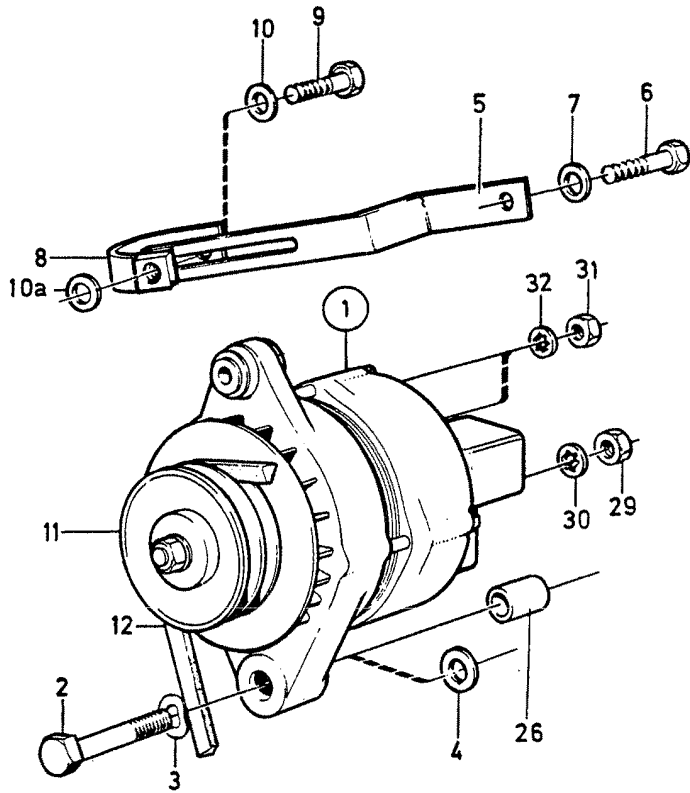

VOLVO
Genuine Parts
LV 320 53302

A	B	C	D	E	24V					12V					GENERATOR MED MONTERINGSDETALJER ALTERNATOR WITH FITTINGS		Grupp Group				
																	32				
																				Sida Page	
																				149	
Pos	Artikel nr Part No.	Antal /Quantity					P S	Benämning	Description	Anmärkning Notes	S R										
		A	B	C	D	E															
★	1	640579-9	1	-	-	-	-	Generator	Alternator	SPEC S-3653	5										
			-	-	-	-	-	• SEE 32 • 157	• SEE 32 • 157												
		1560590-0	1	-	-	-	-	Generator	Alternator	1)	5										
			-	-	-	-	-	• SEE 32 • 161	• SEE 32 • 161												
		(462893)	-	1	-	-	-	SP Generator	Alternator	CH-7002 REPL 1PCS 1259378-6	3										
			-	-	-	-	-	• SEE 32 • 153	• SEE 32 • 153												
		(1259378)	-	1	-	-	-	SP Generator	Alternator	REPL 1PCS 241735-0	3										
			-	-	-	-	-	SEE 32 • 153	SEE 32 • 153												
		241735-0	-	1	-	-	-	Generator	Alternator	CH7003- INCL SPCL S-3652,3694 SPCL S-3695,3696	3										
			-	-	-	-	-	• SEE 32 • 155	• SEE 32 • 155												
2	955569-9	1	-	-	-	-	Skruv	Screw	LG 83	2											
	955567-3	-	1	-	-	-	Skruv	Screw	LG 70	2											
3	940280-1	1	1	-	-	-	Fjäderbricka	Spring washer		2											
4	944449-8	1	-	-	-	-	Bricka	Washer		2											
5	641155-7	1	-	-	-	-	Spännjärn	Tensioner		3											
	644668-6	1	-	-	-	-	Fästbygel	Attaching brace	SPCL S-3653	5											
	462744-4	-	1	-	-	-	Spännjärn	Tensioner		3											
6	955534-3	1	-	-	-	-	Skruv	Screw	LG 19	2											
	940161-3	1	-	-	-	-	Skruv	Screw	SPCL S-3653	2											
	940114-2	-	1	-	-	-	Skruv	Screw	LG 22	2											
7	942336-9	1	1	-	-	-	Fjäderbricka	Spring washer		2											
8	644668-6	1	-	-	-	-	Fästbygel	Attaching brace		5											
9	940161-3	1	-	-	-	-	Skruv	Screw	LG 45	2											
	955525-1	-	1	-	-	-	Skruv	Screw	LG 25	2											
10	191172-6	1	1	-	-	-	Bricka	Washer		2											
10a	190509-0	-	1	-	-	-	Bricka	Washer	SPCL S-3695,3696,3656	2											
11	639575-0	1	1	-	-	-	Remskiva	Pulley	SPCL S-3695,3696,3656	3											
12	966962-3	1	1	-	-	-	Kilremsats	V-belt set	(960326)	1											
	966962-3	1	-	-	-	-	Kilremsats	V-belt set	1) (1562827)	1											
13	(640581)	1	-	-	-	-	SP Laddningsregulator	Charge regulator	2) S-3653	2											
	1565587-1	1	-	-	-	-	Laddningsregulator	Charge regulator	1) (1560591)	2											
13a	4803292-4	1	-	-	-	-	Laddningsregulator	Charge regulator	(1578141) REPL 4803292-4	2											
13b	241809-3	1	-	-	-	-	Hylsisolator	Receptacle housing		2											
14	950021-6	3	-	-	-	-	Skruv	Screw	LG 13	2											
15	941905-2	3	-	-	-	-	Fjäderbricka	Spring washer		2											
16	940092-0	3	-	-	-	-	Mutter	Nut		2											
17	644172-9	1	-	-	-	-	Ledningsatts	Cable set		4											
	1563738-2	-	1	-	-	-	Ledningsmatta	Cable harness	SPCL S-3694,3695,3696, SPCL S-3695,3652 CH 7003-	4											
18	951188-2	1	-	-	-	-	Klamma	Clamp		2											
19	950021-6	1	-	-	-	-	Skruv	Screw	LG 13	2											
20	941905-2	1	-	-	-	-	Fjäderbricka	Spring washer		2											
21	940092-0	1	-	-	-	-	Mutter	Nut		2											
22	262281-9	2	-	-	-	-	Kardanaxel	Propeller shaft	CH-3614	6											
	948211-8	1	1	-	-	-	Bandklamma	Strip clamp	CH 3614-, SPCL S-3694, SPCL S-3695,3696	2											
23	317441-4	1	-	-	-	-	Gummibussning	Rubber bushing		2											
24	(241534)	-	1	-	-	-	SP Laddningsregulator	Charge regulator	CH-6609. REPL 1PCS 1234519-5	2											
24a	(1234519)	-	1	-	-	-	SP Laddningsregulator	Charge regulator	CH6610- REPL 1308030-4	2											
24b	1308030-4	-	1	-	-	-	Laddningsregulator	Charge regulator		2											
25	950045-5	-	2	-	-	-	Skruv	Screw	LG 13	2											
26	1561327-6	-	1	-	-	-	Distanshylsa	Spacer sleeve		3											