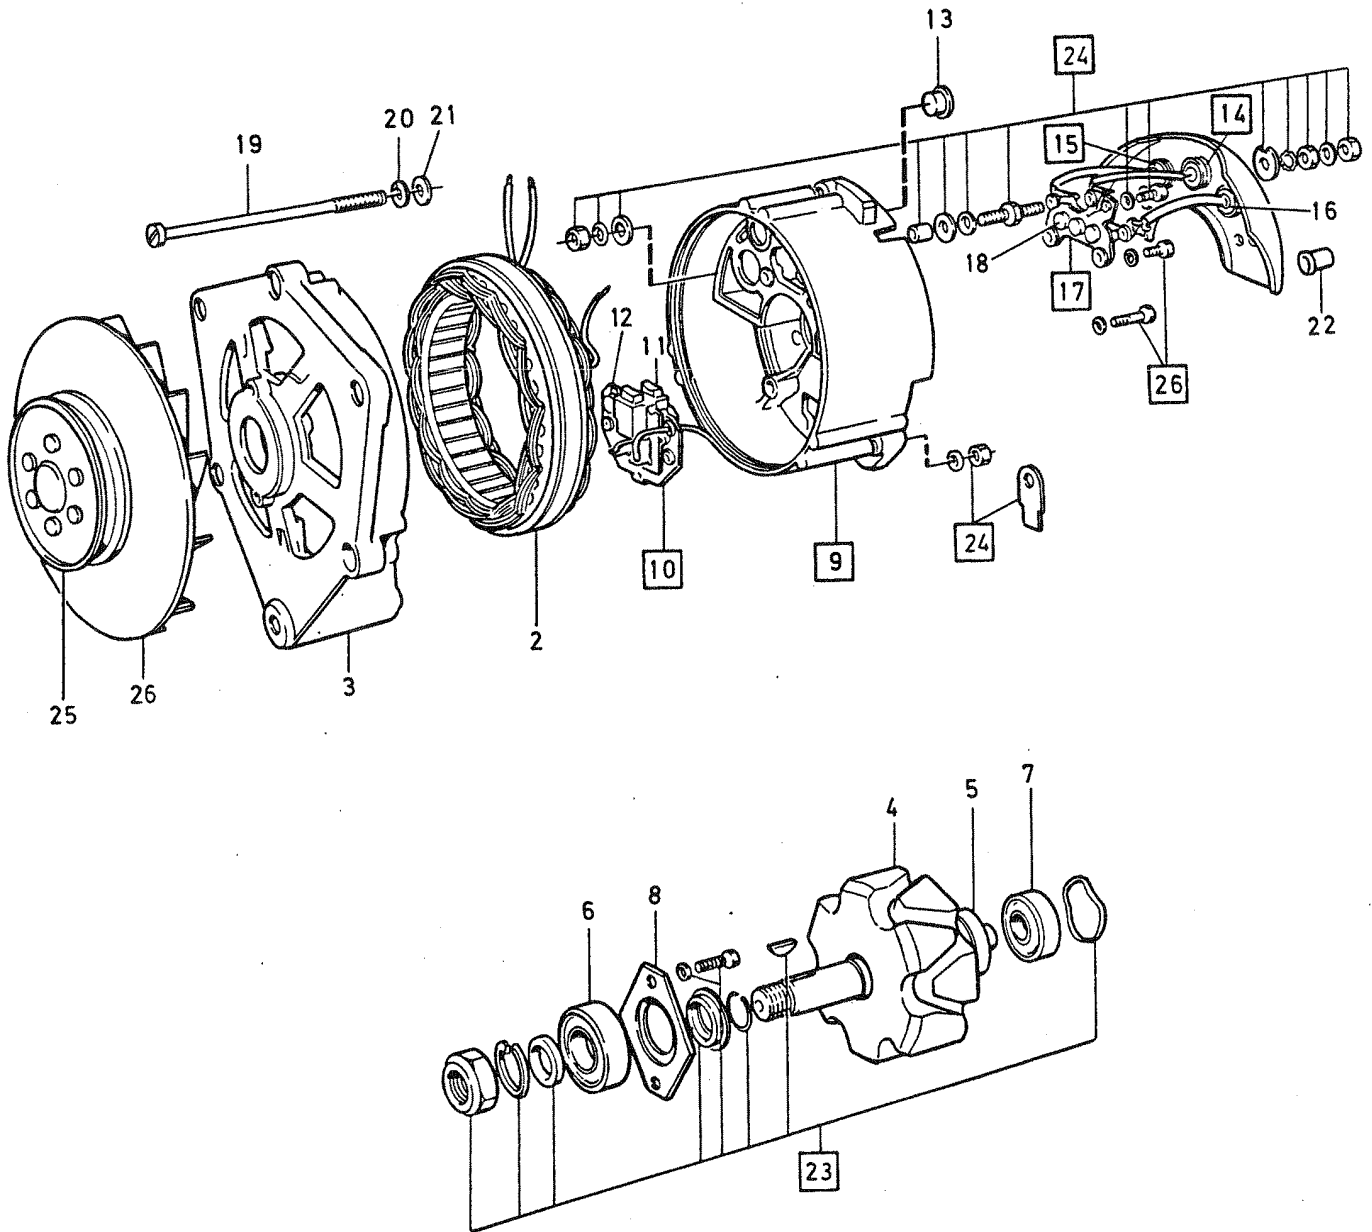

1

VOLVO
Genuine Parts
LV 321 53303

A	241735					GENERATOR		ALTERNATOR		Grupp Group	
	B	C	D	E	12V, L.H.D					32	
										Sida Page	
										155	
Pos	Artikel nr Part No.	Antal /Quantity					P S	Benämning	Description	Anmärkning Notes	S R
		A	B	C	D	E					
1	241735-0	1	-	-	-	-		Generator	Alternator		3
2	243986-7	1	-	-	-	-		• Stator	• Stator	(243288)	4
3	243628-5	1	-	-	-	-		• Hus	• Housing		2
4	243629-3	1	-	-	-	-		• Rotor	• Rotor		3
5	241681-6	1	-	-	-	-		•• Släpning	•• Slip ring		2
6	181800-4	1	-	-	-	-		• Kullager	• Ball bearing	(243753)	2
7	181798-0	1	-	-	-	-		• Kullager	• Ball bearing	(243035)	2
8	241682-4	1	-	-	-	-		• Hållare	• Retainer		2
9	243755	1	-	-	-	-	NS	• Hus	• Housing		2
10	241684-0	1	-	-	-	-		•• Hållare	•• Retainer		2
11	244456-0	1	-	-	-	-		••• Elborstsats	••• Carbon brush set	(241685)	2
12	241686-5	2	-	-	-	-		••• Fjäder	••• Spring		2
13	241687-3	3	-	-	-	-		•• Diod	•• Diode		2
14	243756-4	1	-	-	-	-		• Kylplatta	• Cooling plate		2
15	(243757)	1	-	-	-	-	SP	•• Kylplatta	•• Cooling plate	REPL 243756-4	2
16	244311-7	3	-	-	-	-		••• Diod	••• Diode	(241690)	2
17	244454-5	1	-	-	-	-		•• Diodplatta	•• Diode plate	(243993)	3
18	243994-1	3	-	-	-	-		••• Diod	••• Diode		4
19	243032-0	1	-	-	-	-		• Skruv	• Screw		3
	243630	2	-	-	-	-	NS	• Skruv	• Screw		2
20	955919-6	3	-	-	-	-		• Fjäderbricka	• Spring washer		2
21	955892-5	3	-	-	-	-		• Bricka	• Washer		2
22	241695-6	1	-	-	-	-		• Kåpa	• Cover		4
23	273538-9	1	-	-	-	-		• Reparationssats	• Repair kit	(241697)	2
24	273539-7	1	-	-	-	-		• Reparationssats	• Repair kit		2
25	243456-1	1	-	-	-	-		Remskiva	Pulley	REPL 639575-0	2
☆ 26	1324620-2	1	-	-	-	-		Fläkt	Fan	(243457)	2