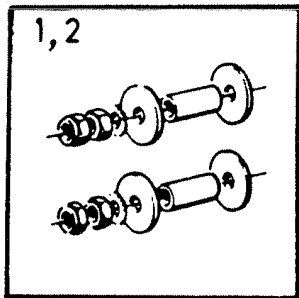

A	640579					GENERATOR		ALTERNATOR		Grupp Group		
	B										32	
	C										Sida Page	
	D										157	
	E								24V			
Pos	Artikel nr Part No.	Antal /Quantity					P S	Benämning	Description	Anmärkning Notes	S R	
		A	B	C	D	E						
1	640579-9	1	-	-	-	-		Generator	Alternator	INCL SPEC S-3653 (465036)(825532)	5	
2	1560919-1	1	-	-	-	-		• Lock	• Cover		3	
3	1560920-9	1	-	-	-	-		•• Reparationssats	•• Repair kit		2	
4	825531-7	1	-	-	-	-		• Packning	• Gasket		2	
5	825532-5	1	-	-	-	-		• Hållare	• Retainer		2	
6	352748-8	1	-	-	-	-		•• Reparationssats	•• Repair kit		2	
7	825566-3	1	-	-	-	-		• Reparationssats	• Repair kit		2	
8	825527-5	1	-	-	-	-		• Borsthållare	• Brush retainer		2	
9	352749-6	1	-	-	-	-		•• Reparationssats	•• Repair kit		2	
10	1560921-7	1	-	-	-	-		• Hus, bakre	• Housing, rear		4	
11	1560922-5	1	-	-	-	-		•• Gummiring	•• Rubber ring		2	
12	827568-7	1	-	-	-	-		• Reparationssats	• Repair kit		2	
13	1560923-3	1	-	-	-	-		• Hållare	• Retainer		2	
14	821712-7	1	-	-	-	-		•• Reparationssats	•• Repair kit		2	
15	1560924-1	1	-	-	-	-		• Hållare	• Retainer		2	
16	273535-5	1	-	-	-	-		•• Reparationssats	•• Repair kit		2	
17	1518414-6	1	-	-	-	-		• Stator	• Stator		4	
18	1560926-6	1	-	-	-	-		• Rotor	• Rotor		4	
19	1560927-4	1	-	-	-	-		• Hus, främre	• Housing, front		4	
20	181800-4	1	-	-	-	-		•• Kullager	•• Ball bearing		2	
21	825526-7	1	-	-	-	-		•• Reparationssats	•• Repair kit		2	
22	465033-9	1	-	-	-	-		•• Styrning	•• Guide		3	
23	820460-4	1	-	-	-	-		• Fläkt	• Fan		3	
24	1560928-2	1	-	-	-	-		• Reparationssats	• Repair kit		2	
25	1560929-0	1	-	-	-	-		• Anslutningsplatta	• Connecting plate		3	
								Repsats	Repair kit	SEE 32-159		

✱

(36:3) 2 101 24555