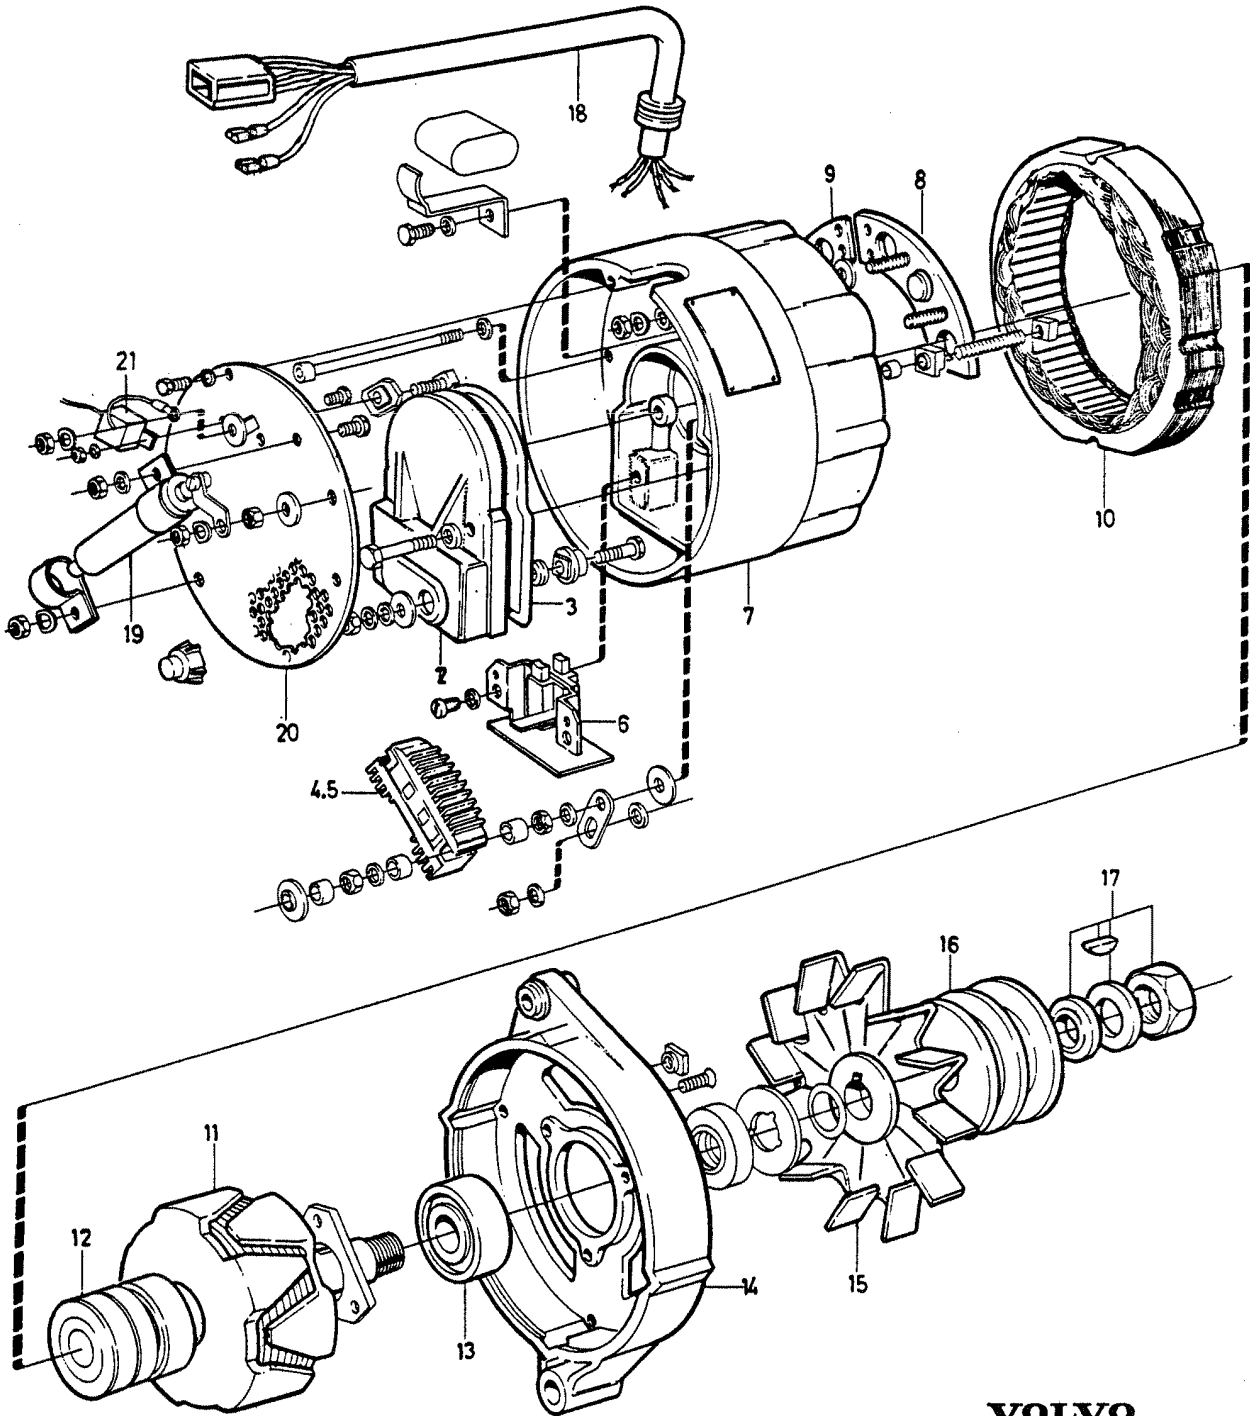

A			REPARATIONSSATS GENERATOR		REPAIR KITS ALTERNATOR		Grupp Group				
							32				
							Sida Page				
							159				
							24V				
Pos	Artikel nr Part No.	Antal /Quantity					P S	Benämning	Description	Anmärkning Notes	S R
		A	B	C	D	E					
		-	-	-	-	-		Generator	Alternator	24V	
		-	-	-	-	-		640579	640579		
1	821712-7	1	-	-	-	-		• Reparationssats	• Repair kit		2
2	273535-5	1	-	-	-	-		• Reparationssats	• Repair kit		2
3	827568-7	1	-	-	-	-		• Reparationssats	• Repair kit		2
4	825526-7	1	-	-	-	-		• Reparationssats	• Repair kit		2
5	1560928-2	1	-	-	-	-		• Reparationssats	• Repair kit		2
6	825566-3	1	-	-	-	-		• Reparationssats	• Repair kit		2
7	1560920-9	1	-	-	-	-		• Reparationssats	• Repair kit		2
8	352748-8	1	-	-	-	-		• Reparationssats	• Repair kit		2
9	352749-6	1	-	-	-	-		• Reparationssats	• Repair kit		2

1

VOLVO
Genuine Parts
LV321 53316