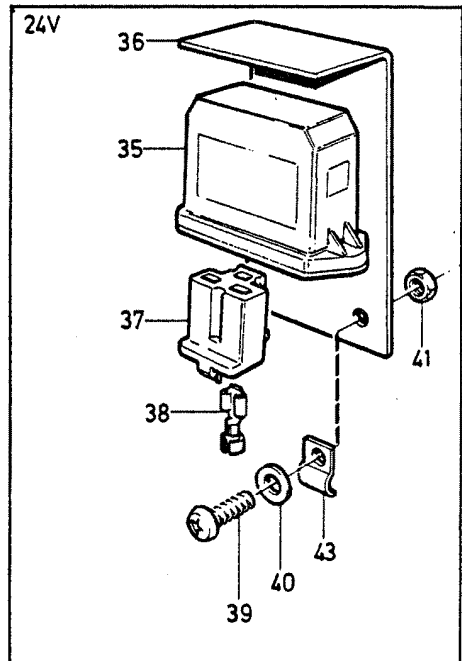

VOLVO
Genuine Parts
LV 320 53302

A	B	C	D	E	24V					12V					GENERATOR MED MONTERINGSDETALJER ALTERNATOR WITH FITTINGS		Grupp Group				
																	32				
																				Sida Page	
																				149	
Pos	Artikel nr Part No.	Antal /Quantity					P S	Benämning	Description	Anmärkning Notes	S R										
		A	B	C	D	E															
★	1	640579-9	1	-	-	-	-	Generator	Alternator	SPEC S-3653	5										
			-	-	-	-	-	• SEE 32 • 157	• SEE 32 • 157												
		1560590-0	1	-	-	-	-	Generator	Alternator	1)	5										
			-	-	-	-	-	• SEE 32 • 161	• SEE 32 • 161												
		(462893)	-	1	-	-	-	SP Generator	Alternator	CH-7002 REPL 1PCS 1259378-6	3										
			-	-	-	-	-	• SEE 32 • 153	• SEE 32 • 153												
		(1259378)	-	1	-	-	-	SP Generator	Alternator	REPL 1PCS 241735-0	3										
			-	-	-	-	-	SEE 32 • 153	SEE 32 • 153												
		241735-0	-	1	-	-	-	Generator	Alternator	CH7003- INCL SPCL S-3652,3694 SPCL S-3695,3696	3										
			-	-	-	-	-	• SEE 32 • 155	• SEE 32 • 155												
2	955569-9	1	-	-	-	-	Skruv	Screw	LG 83	2											
	955567-3	-	1	-	-	-	Skruv	Screw	LG 70	2											
3	940280-1	1	1	-	-	-	Fjäderbricka	Spring washer		2											
4	944449-8	1	-	-	-	-	Bricka	Washer		2											
5	641155-7	1	-	-	-	-	Spännjärn	Tensioner		3											
	644668-6	1	-	-	-	-	Fästbygel	Attaching brace	SPCL S-3653	5											
	462744-4	-	1	-	-	-	Spännjärn	Tensioner		3											
6	955534-3	1	-	-	-	-	Skruv	Screw	LG 19	2											
	940161-3	1	-	-	-	-	Skruv	Screw	SPCL S-3653	2											
	940114-2	-	1	-	-	-	Skruv	Screw	LG 22	2											
7	942336-9	1	1	-	-	-	Fjäderbricka	Spring washer		2											
8	644668-6	1	-	-	-	-	Fästbygel	Attaching brace		5											
9	940161-3	1	-	-	-	-	Skruv	Screw	LG 45	2											
	955525-1	-	1	-	-	-	Skruv	Screw	LG 25	2											
10	191172-6	1	1	-	-	-	Bricka	Washer		2											
10a	190509-0	-	1	-	-	-	Bricka	Washer	SPCL S-3695,3696,3656	2											
11	639575-0	1	1	-	-	-	Remskiva	Pulley	SPCL S-3695,3696,3656	3											
12	966962-3	1	1	-	-	-	Kilremsats	V-belt set	(960326)	1											
	966962-3	1	-	-	-	-	Kilremsats	V-belt set	1) (1562827)	1											
13	(640581)	1	-	-	-	-	SP Laddningsregulator	Charge regulator	2) S-3653	2											
	1565587-1	1	-	-	-	-	Laddningsregulator	Charge regulator	1) (1560591)	2											
13a	4803292-4	1	-	-	-	-	Laddningsregulator	Charge regulator	(1578141) REPL 4803292-4	2											
13b	241809-3	1	-	-	-	-	Hylsisolator	Receptacle housing		2											
14	950021-6	3	-	-	-	-	Skruv	Screw	LG 13	2											
15	941905-2	3	-	-	-	-	Fjäderbricka	Spring washer		2											
16	940092-0	3	-	-	-	-	Mutter	Nut		2											
17	644172-9	1	-	-	-	-	Ledningsatts	Cable set		4											
	1563738-2	-	1	-	-	-	Ledningsmatta	Cable harness	SPCL S-3694,3695,3696, SPCL S-3695,3652 CH 7003-	4											
18	951188-2	1	-	-	-	-	Klamma	Clamp		2											
19	950021-6	1	-	-	-	-	Skruv	Screw	LG 13	2											
20	941905-2	1	-	-	-	-	Fjäderbricka	Spring washer		2											
21	940092-0	1	-	-	-	-	Mutter	Nut		2											
22	262281-9	2	-	-	-	-	Kardanaxel	Propeller shaft	CH-3614	6											
	948211-8	1	1	-	-	-	Bandklamma	Strip clamp	CH 3614-, SPCL S-3694, SPCL S-3695,3696	2											
23	317441-4	1	-	-	-	-	Gummibussning	Rubber bushing		2											
24	(241534)	-	1	-	-	-	SP Laddningsregulator	Charge regulator	CH-6609. REPL 1PCS 1234519-5	2											
24a	(1234519)	-	1	-	-	-	SP Laddningsregulator	Charge regulator	CH6610- REPL 1308030-4	2											
24b	1308030-4	-	1	-	-	-	Laddningsregulator	Charge regulator		2											
25	950045-5	-	2	-	-	-	Skruv	Screw	LG 13	2											
26	1561327-6	-	1	-	-	-	Distanshylsa	Spacer sleeve		3											