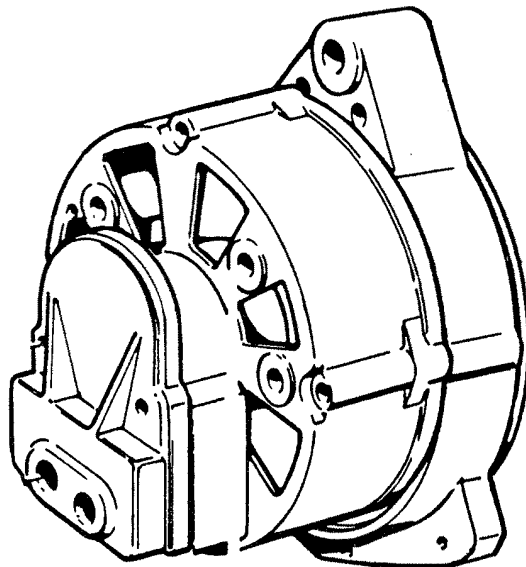

A	640579					GENERATOR		ALTERNATOR		Grupp Group		
	B										32	
	C										Sida Page	
	D										157	
	E								24V			
Pos	Artikel nr Part No.	Antal /Quantity					P S	Benämning	Description	Anmärkning Notes	S R	
		A	B	C	D	E						
1	640579-9	1	-	-	-	-		Generator	Alternator	INCL SPEC S-3653 (465036)(825532)	5	
2	1560919-1	1	-	-	-	-		• Lock	• Cover		3	
3	1560920-9	1	-	-	-	-		•• Reparationssats	•• Repair kit		2	
4	825531-7	1	-	-	-	-		• Packning	• Gasket		2	
5	825532-5	1	-	-	-	-		• Hållare	• Retainer		2	
6	352748-8	1	-	-	-	-		•• Reparationssats	•• Repair kit		2	
7	825566-3	1	-	-	-	-		• Reparationssats	• Repair kit		2	
8	825527-5	1	-	-	-	-		• Borsthållare	• Brush retainer		2	
9	352749-6	1	-	-	-	-		•• Reparationssats	•• Repair kit		2	
10	1560921-7	1	-	-	-	-		• Hus, bakre	• Housing, rear		4	
11	1560922-5	1	-	-	-	-		•• Gummiring	•• Rubber ring		2	
12	827568-7	1	-	-	-	-		• Reparationssats	• Repair kit		2	
13	1560923-3	1	-	-	-	-		• Hållare	• Retainer		2	
14	821712-7	1	-	-	-	-		•• Reparationssats	•• Repair kit		2	
15	1560924-1	1	-	-	-	-		• Hållare	• Retainer		2	
16	273535-5	1	-	-	-	-		•• Reparationssats	•• Repair kit		2	
17	1518414-6	1	-	-	-	-		• Stator	• Stator		4	
18	1560926-6	1	-	-	-	-		• Rotor	• Rotor		4	
19	1560927-4	1	-	-	-	-		• Hus, främre	• Housing, front		4	
20	181800-4	1	-	-	-	-		•• Kullager	•• Ball bearing		2	
21	825526-7	1	-	-	-	-		•• Reparationssats	•• Repair kit		2	
22	465033-9	1	-	-	-	-		•• Styrning	•• Guide		3	
23	820460-4	1	-	-	-	-		• Fläkt	• Fan		3	
24	1560928-2	1	-	-	-	-		• Reparationssats	• Repair kit		2	
25	1560929-0	1	-	-	-	-		• Anslutningsplatta	• Connecting plate		3	
								Repsats	Repair kit	SEE 32-159		

✱

(36:3) 2 101 24555