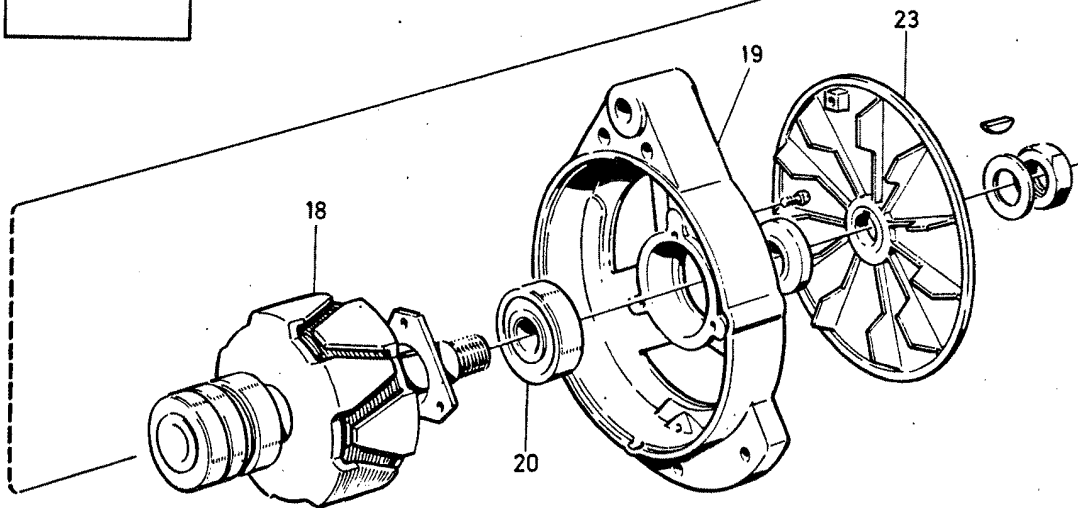

1

A	640579					GENERATOR		ALTERNATOR		Grupp Group		
	B										32	
	C										Sida Page	
	D										157	
	E								24V			
Pos	Artikel nr Part No.	Antal /Quantity					P S	Benämning	Description	Anmärkning Notes	S R	
		A	B	C	D	E						
1	640579-9	1	-	-	-	-		Generator	Alternator	INCL SPEC S-3653 (465036)(825532)	5	
2	1560919-1	1	-	-	-	-		• Lock	• Cover		3	
3	1560920-9	1	-	-	-	-		•• Reparationssats	•• Repair kit		2	
4	825531-7	1	-	-	-	-		• Packning	• Gasket		2	
5	825532-5	1	-	-	-	-		• Hållare	• Retainer		2	
6	352748-8	1	-	-	-	-		•• Reparationssats	•• Repair kit		2	
7	825566-3	1	-	-	-	-		• Reparationssats	• Repair kit		2	
8	825527-5	1	-	-	-	-		• Borsthållare	• Brush retainer		2	
9	352749-6	1	-	-	-	-		•• Reparationssats	•• Repair kit		2	
10	1560921-7	1	-	-	-	-		• Hus, bakre	• Housing, rear		4	
11	1560922-5	1	-	-	-	-		•• Gummiring	•• Rubber ring		2	
12	827568-7	1	-	-	-	-		• Reparationssats	• Repair kit		2	
13	1560923-3	1	-	-	-	-		• Hållare	• Retainer		2	
14	821712-7	1	-	-	-	-		•• Reparationssats	•• Repair kit		2	
15	1560924-1	1	-	-	-	-		• Hållare	• Retainer		2	
16	273535-5	1	-	-	-	-		•• Reparationssats	•• Repair kit		2	
17	1518414-6	1	-	-	-	-		• Stator	• Stator		4	
18	1560926-6	1	-	-	-	-		• Rotor	• Rotor		4	
19	1560927-4	1	-	-	-	-		• Hus, främre	• Housing, front		4	
20	181800-4	1	-	-	-	-		•• Kullager	•• Ball bearing		2	
21	825526-7	1	-	-	-	-		•• Reparationssats	•• Repair kit		2	
22	465033-9	1	-	-	-	-		•• Styrning	•• Guide		3	
23	820460-4	1	-	-	-	-		• Fläkt	• Fan		3	
24	1560928-2	1	-	-	-	-		• Reparationssats	• Repair kit		2	
25	1560929-0	1	-	-	-	-		• Anslutningsplatta	• Connecting plate		3	
								Repsats	Repair kit	SEE 32-159		

✱