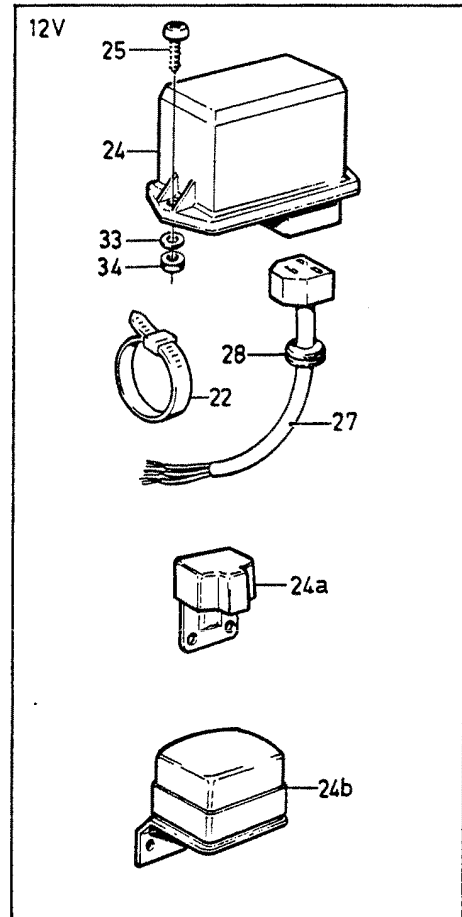

VOLVO
Genuine Parts
LV 320 53302

A	B	C	D	E	24V					12V					GENERATOR MED MONTERINGSDETALJER ALTERNATOR WITH FITTINGS		Grupp Group				
																	32				
																				Sida Page	
																				149	
Pos	Artikel nr Part No.	Antal /Quantity					P S	Benämning	Description	Anmärkning Notes	S R										
		A	B	C	D	E															
★	1	640579-9	1	-	-	-	-	Generator	Alternator	SPEC S-3653	5										
			-	-	-	-	-	• SEE 32 • 157	• SEE 32 • 157												
		1560590-0	1	-	-	-	-	Generator	Alternator	1)	5										
			-	-	-	-	-	• SEE 32 • 161	• SEE 32 • 161												
		(462893)	-	1	-	-	-	SP Generator	Alternator	CH-7002 REPL 1PCS 1259378-6	3										
			-	-	-	-	-	• SEE 32 • 153	• SEE 32 • 153												
		(1259378)	-	1	-	-	-	SP Generator	Alternator	REPL 1PCS 241735-0	3										
			-	-	-	-	-	SEE 32 • 153	SEE 32 • 153												
		241735-0	-	1	-	-	-	Generator	Alternator	CH7003- INCL SPCL S-3652,3694 SPCL S-3695,3696	3										
			-	-	-	-	-	• SEE 32 • 155	• SEE 32 • 155												
2	955569-9	1	-	-	-	-	Skruv	Screw	LG 83	2											
	955567-3	-	1	-	-	-	Skruv	Screw	LG 70	2											
3	940280-1	1	1	-	-	-	Fjäderbricka	Spring washer		2											
4	944449-8	1	-	-	-	-	Bricka	Washer		2											
5	641155-7	1	-	-	-	-	Spännjärn	Tensioner		3											
	644668-6	1	-	-	-	-	Fästbygel	Attaching brace	SPCL S-3653	5											
	462744-4	-	1	-	-	-	Spännjärn	Tensioner		3											
6	955534-3	1	-	-	-	-	Skruv	Screw	LG 19	2											
	940161-3	1	-	-	-	-	Skruv	Screw	SPCL S-3653	2											
	940114-2	-	1	-	-	-	Skruv	Screw	LG 22	2											
7	942336-9	1	1	-	-	-	Fjäderbricka	Spring washer		2											
8	644668-6	1	-	-	-	-	Fästbygel	Attaching brace		5											
9	940161-3	1	-	-	-	-	Skruv	Screw	LG 45	2											
	955525-1	-	1	-	-	-	Skruv	Screw	LG 25	2											
10	191172-6	1	1	-	-	-	Bricka	Washer		2											
10a	190509-0	-	1	-	-	-	Bricka	Washer	SPCL S-3695,3696,3656	2											
11	639575-0	1	1	-	-	-	Remskiva	Pulley	SPCL S-3695,3696,3656	3											
12	966962-3	1	1	-	-	-	Kilremsats	V-belt set	(960326)	1											
	966962-3	1	-	-	-	-	Kilremsats	V-belt set	1) (1562827)	1											
13	(640581)	1	-	-	-	-	SP Laddningsregulator	Charge regulator	2) S-3653	2											
	1565587-1	1	-	-	-	-	Laddningsregulator	Charge regulator	1) (1560591)	2											
13a	4803292-4	1	-	-	-	-	Laddningsregulator	Charge regulator	(1578141) REPL 4803292-4	2											
13b	241809-3	1	-	-	-	-	Hylsisolator	Receptacle housing		2											
14	950021-6	3	-	-	-	-	Skruv	Screw	LG 13	2											
15	941905-2	3	-	-	-	-	Fjäderbricka	Spring washer		2											
16	940092-0	3	-	-	-	-	Mutter	Nut		2											
17	644172-9	1	-	-	-	-	Ledningsatts	Cable set		4											
	1563738-2	-	1	-	-	-	Ledningsmatta	Cable harness	SPCL S-3694,3695,3696, SPCL S-3695,3652 CH 7003-	4											
18	951188-2	1	-	-	-	-	Klamma	Clamp		2											
19	950021-6	1	-	-	-	-	Skruv	Screw	LG 13	2											
20	941905-2	1	-	-	-	-	Fjäderbricka	Spring washer		2											
21	940092-0	1	-	-	-	-	Mutter	Nut		2											
22	262281-9	2	-	-	-	-	Kardanaxel	Propeller shaft	CH-3614	6											
	948211-8	1	1	-	-	-	Bandklamma	Strip clamp	CH 3614-, SPCL S-3694, SPCL S-3695,3696	2											
23	317441-4	1	-	-	-	-	Gummibussning	Rubber bushing		2											
24	(241534)	-	1	-	-	-	SP Laddningsregulator	Charge regulator	CH-6609. REPL 1PCS 1234519-5	2											
24a	(1234519)	-	1	-	-	-	SP Laddningsregulator	Charge regulator	CH6610- REPL 1308030-4	2											
24b	1308030-4	-	1	-	-	-	Laddningsregulator	Charge regulator		2											
25	950045-5	-	2	-	-	-	Skruv	Screw	LG 13	2											
26	1561327-6	-	1	-	-	-	Distanshylsa	Spacer sleeve		3											