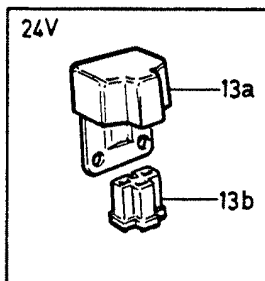

VOLVO
Genuine Parts
LV 320 53302

A	B	C	D	E	24V					12V					GENERATOR MED MONTERINGSDETALJER ALTERNATOR WITH FITTINGS		Grupp Group				
																	32				
																				Sida Page	
																				149	
Pos	Artikel nr Part No.	Antal /Quantity					P S	Benämning	Description	Anmärkning Notes	S R										
		A	B	C	D	E															
★	1	640579-9	1	-	-	-	-	Generator	Alternator	SPEC S-3653	5										
			-	-	-	-	-	• SEE 32 • 157	• SEE 32 • 157												
		1560590-0	1	-	-	-	-	Generator	Alternator	1)	5										
			-	-	-	-	-	• SEE 32 • 161	• SEE 32 • 161												
		(462893)	-	1	-	-	-	SP Generator	Alternator	CH-7002 REPL 1PCS 1259378-6	3										
			-	-	-	-	-	• SEE 32 • 153	• SEE 32 • 153												
		(1259378)	-	1	-	-	-	SP Generator	Alternator	REPL 1PCS 241735-0	3										
			-	-	-	-	-	SEE 32 • 153	SEE 32 • 153												
		241735-0	-	1	-	-	-	Generator	Alternator	CH7003- INCL SPCL S-3652,3694 SPCL S-3695,3696	3										
			-	-	-	-	-	• SEE 32 • 155	• SEE 32 • 155												
2	955569-9	1	-	-	-	-	Skruv	Screw	LG 83	2											
	955567-3	-	1	-	-	-	Skruv	Screw	LG 70	2											
3	940280-1	1	1	-	-	-	Fjäderbricka	Spring washer		2											
4	944449-8	1	-	-	-	-	Bricka	Washer		2											
5	641155-7	1	-	-	-	-	Spännjärn	Tensioner		3											
	644668-6	1	-	-	-	-	Fästbygel	Attaching brace	SPCL S-3653	5											
	462744-4	-	1	-	-	-	Spännjärn	Tensioner		3											
6	955534-3	1	-	-	-	-	Skruv	Screw	LG 19	2											
	940161-3	1	-	-	-	-	Skruv	Screw	SPCL S-3653	2											
	940114-2	-	1	-	-	-	Skruv	Screw	LG 22	2											
7	942336-9	1	1	-	-	-	Fjäderbricka	Spring washer		2											
8	644668-6	1	-	-	-	-	Fästbygel	Attaching brace		5											
9	940161-3	1	-	-	-	-	Skruv	Screw	LG 45	2											
	955525-1	-	1	-	-	-	Skruv	Screw	LG 25	2											
10	191172-6	1	1	-	-	-	Bricka	Washer		2											
10a	190509-0	-	1	-	-	-	Bricka	Washer	SPCL S-3695,3696,3656	2											
11	639575-0	1	1	-	-	-	Remskiva	Pulley	SPCL S-3695,3696,3656	3											
12	966962-3	1	1	-	-	-	Kilremsats	V-belt set	(960326)	1											
	966962-3	1	-	-	-	-	Kilremsats	V-belt set	1) (1562827)	1											
13	(640581)	1	-	-	-	-	SP Laddningsregulator	Charge regulator	2) S-3653	2											
	1565587-1	1	-	-	-	-	Laddningsregulator	Charge regulator	1) (1560591)	2											
13a	4803292-4	1	-	-	-	-	Laddningsregulator	Charge regulator	(1578141) REPL 4803292-4	2											
13b	241809-3	1	-	-	-	-	Hylsisolator	Receptacle housing		2											
14	950021-6	3	-	-	-	-	Skruv	Screw	LG 13	2											
15	941905-2	3	-	-	-	-	Fjäderbricka	Spring washer		2											
16	940092-0	3	-	-	-	-	Mutter	Nut		2											
17	644172-9	1	-	-	-	-	Ledningsatts	Cable set		4											
	1563738-2	-	1	-	-	-	Ledningsmatta	Cable harness	SPCL S-3694,3695,3696, SPCL S-3695,3652 CH 7003-	4											
18	951188-2	1	-	-	-	-	Klamma	Clamp		2											
19	950021-6	1	-	-	-	-	Skruv	Screw	LG 13	2											
20	941905-2	1	-	-	-	-	Fjäderbricka	Spring washer		2											
21	940092-0	1	-	-	-	-	Mutter	Nut		2											
22	262281-9	2	-	-	-	-	Kardanaxel	Propeller shaft	CH-3614	6											
	948211-8	1	1	-	-	-	Bandklamma	Strip clamp	CH 3614-, SPCL S-3694, SPCL S-3695,3696	2											
23	317441-4	1	-	-	-	-	Gummibussning	Rubber bushing		2											
24	(241534)	-	1	-	-	-	SP Laddningsregulator	Charge regulator	CH-6609. REPL 1PCS 1234519-5	2											
24a	(1234519)	-	1	-	-	-	SP Laddningsregulator	Charge regulator	CH6610- REPL 1308030-4	2											
24b	1308030-4	-	1	-	-	-	Laddningsregulator	Charge regulator		2											
25	950045-5	-	2	-	-	-	Skruv	Screw	LG 13	2											
26	1561327-6	-	1	-	-	-	Distanshylsa	Spacer sleeve		3											