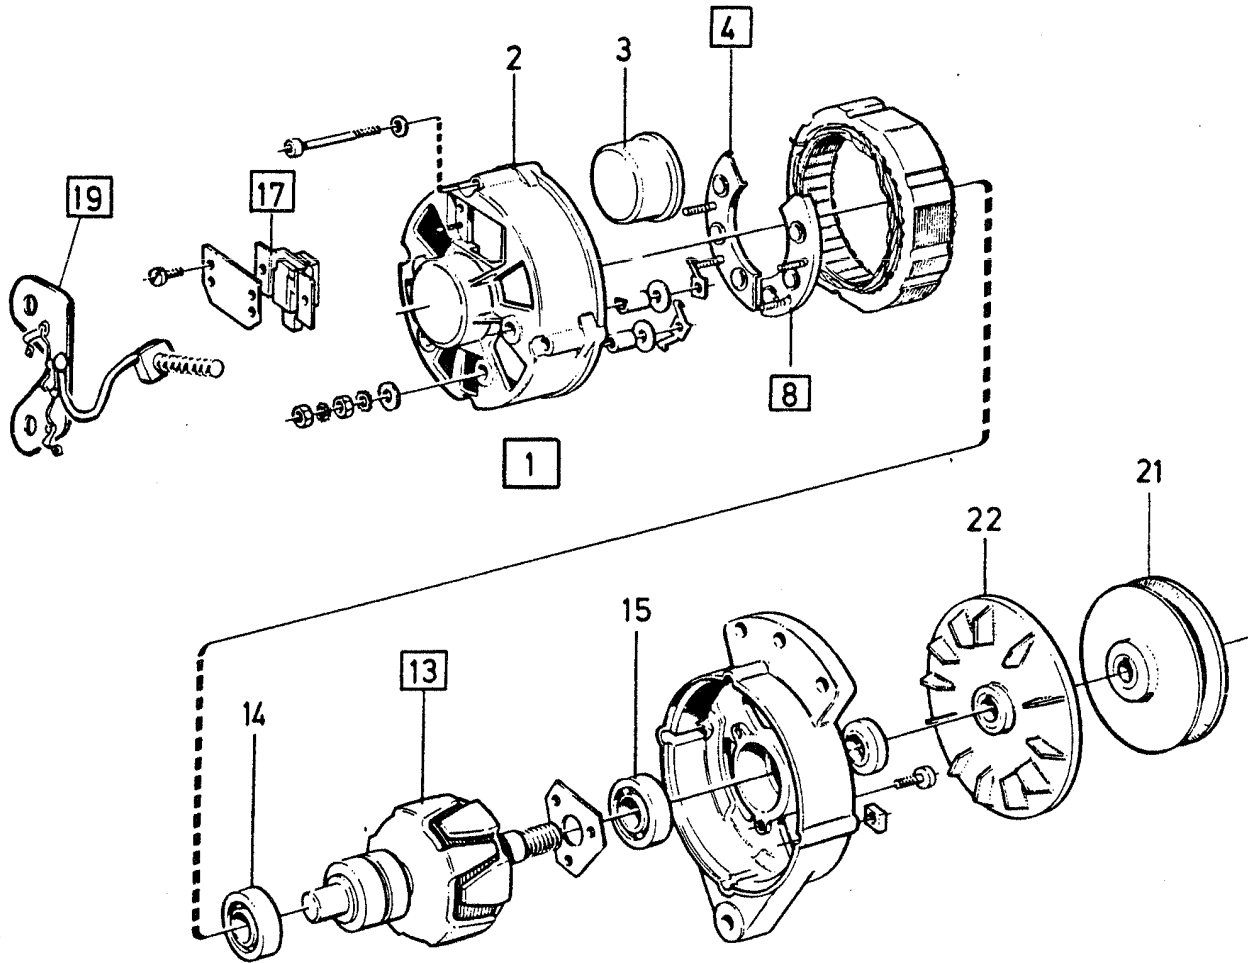

A	462893					GENERATOR	ALTERNATOR	Grupp Group				
	B	C	D	E	32							
					Sida Page							
					153							
Pos	Artikel nr Part No.	Antal /Quantity					P S	Benämning	Description	Anmärkning Notes	S R	
		A	B	C	D	E						
1	(1259378)	1	-	-	-	-	SP	Generator	Alternator	(462893)	3	
2	1207426-6	1	-	-	-	-		• Hus	• Housing		2	
3		1	-	-	-	-	NS	• Gummikåpa	• Bellows		2	
4	1207436-5	1	-	-	-	-		• Diodhållare	• Diode retainer		2	
5	1207437-3	1	-	-	-	-		• Reparationssats	• Repair kit		2	
6	273506-6	1	-	-	-	-		• Reparationssats	• Repair kit		2	
7		3	-	-	-	-	KN	• Diod	• Diode		2	
8	1207430-8	1	-	-	-	-		• Diodplatta	• Diode plate		2	
9	273513-2	1	-	-	-	-		• Reparationssats	• Repair kit		2	
10	273507-4	1	-	-	-	-		• Reparationssats	• Repair kit		2	
11		3	-	-	-	-		• Diod	• Diode		2	
12	1207427-4	1	-	-	-	-		• Reparationssats	• Repair kit		2	
13	461226-3	1	-	-	-	-		• Rotor	• Rotor		3	
14	181797-2	1	-	-	-	-		• Kullager	• Ball bearing		2	
15	181800-4	1	-	-	-	-		• Kullager	• Ball bearing		2	
16	419508-7	1	-	-	-	-		• Reparationssats	• Repair kit		2	
17	460133-2	1	-	-	-	-		• Borsthållare	• Brush retainer		2	
18	273508	1	-	-	-	-	OP	• Reparationssats	• Repair kit		2	
19	1234915-5	1	-	-	-	-		• Hållare	• Retainer		2	
20	1207425-8	1	-	-	-	-		• Reparationssats	• Repair kit		2	
21	1207431-6	X	-	-	-	-		• Remskiva	• Pulley	REPL 639575-0 SEE 32-149	2	
22	460135-7	1	-	-	-	-		• Fläkt	• Fan		2	
23	419514-5	1	-	-	-	-		• Reparationssats	• Repair kit		2	
24	3277463-0	1	-	-	-	-		• Reparationssats	• Repair kit	(273510)	2	
								Repsats	Repair kit		2