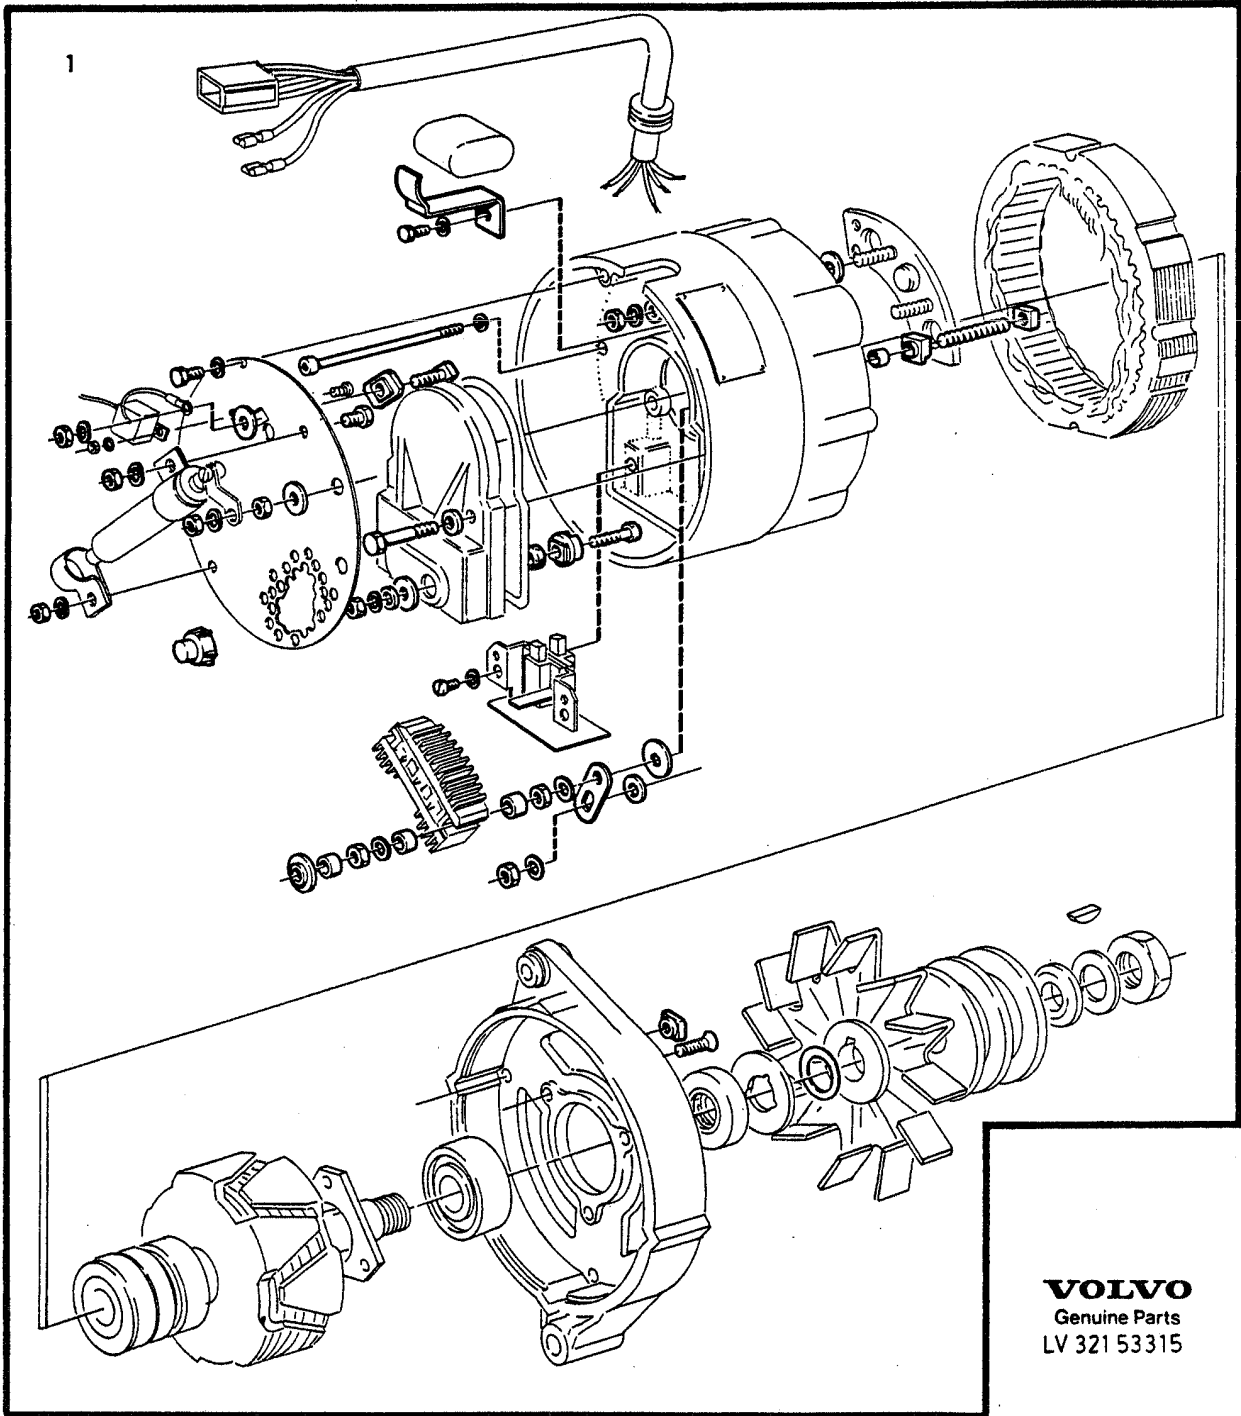

A	1560590	GENERATOR	ALTERNATOR	Grupp
B				Group
C				32
D				Sida
E				Page
		24 V		161

Pos	Artikel nr Part No.	Antal /Quantity					P S	Benämning	Description	Anmärkning Notes	S R
		A	B	C	D	E					
1	1560590-0	1	-	-	-	-		Generator	Alternator		5
2	1560919-1	1	-	-	-	-		• Lock	• Cover		3
3	825531-7	1	-	-	-	-		• Packning	• Gasket		2
4	1563646-7	1	-	-	-	-		• Hållare	• Retainer		2
5	1563647-5	1	-	-	-	-		• Hållare	• Retainer	COMPL	2
6	825527-5	1	-	-	-	-		• Borsthållare	• Brush retainer		2
7	1563650-9	1	-	-	-	-		• Hus	• Housing		3
8	1563651-7	1	-	-	-	-		• Hållare	• Retainer	DIOD +	2
9	1563652-5	1	-	-	-	-		• Hållare	• Retainer	DIOD -	2
10	1563653-3	1	-	-	-	-		• Stator	• Stator		4
11	1517038-4	1	-	-	-	-		• Rotor	• Rotor		4
12		1	-	-	-	-	NS	• Kullager	• Ball bearing		2
13	181875-6	1	-	-	-	-		• Kullager	• Ball bearing		3
14	1563655-8	1	-	-	-	-		• Lagersköld	• Bearing shield		3
15	1563656-6	1	-	-	-	-		• Fläkt	• Fan		3
16	1563657-4	1	-	-	-	-		• Remskiva	• Pulley		3
17	273550-4	1	-	-	-	-		• Reparationssats	• Repair kit		2
18	1563648-3	1	-	-	-	-		• Ledningsmatta	• Cable harness		3
19	238649-8	1	-	-	-	-		• Störningsskydd	• Suppressor	(1563654)	3
20	1563649	1	-	-	-	-	OP	• Skyddsgaller	• Protecting grating		3
21	1563593-1	1	-	-	-	-		• Avstörningsfilter	• Suppression filter		3
	273551-2	1	-	-	-	-		• Reparationssats	• Repair kit	SEE 32-163	2

1

VOLVO
Genuine Parts
LV 321 53315