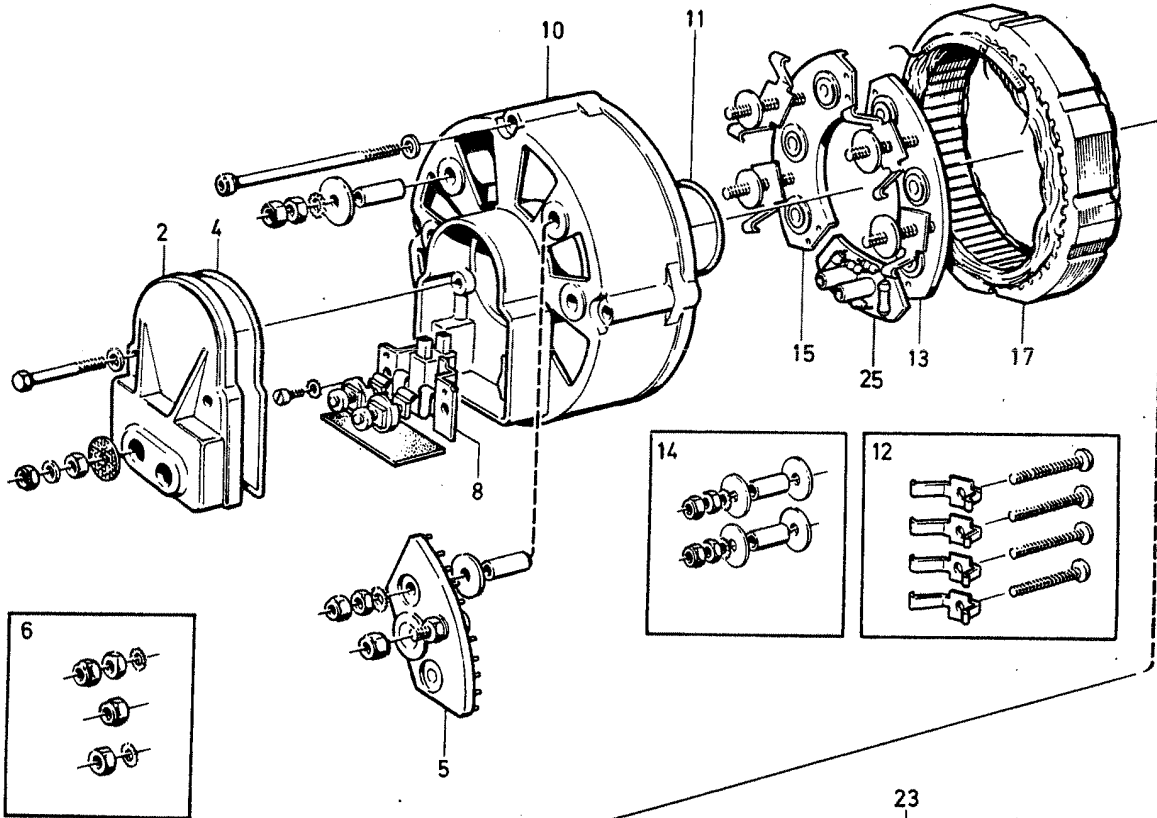

1

A	640579					GENERATOR		ALTERNATOR		Grupp Group		
	B										32	
	C										Sida Page	
	D										157	
	E								24V			
Pos	Artikel nr Part No.	Antal /Quantity					P S	Benämning	Description	Anmärkning Notes	S R	
		A	B	C	D	E						
1	640579-9	1	-	-	-	-		Generator	Alternator	INCL SPEC S-3653 (465036)(825532)	5	
2	1560919-1	1	-	-	-	-		• Lock	• Cover		3	
3	1560920-9	1	-	-	-	-		•• Reparationssats	•• Repair kit		2	
4	825531-7	1	-	-	-	-		• Packning	• Gasket		2	
5	825532-5	1	-	-	-	-		• Hållare	• Retainer		2	
6	352748-8	1	-	-	-	-		•• Reparationssats	•• Repair kit		2	
7	825566-3	1	-	-	-	-		• Reparationssats	• Repair kit		2	
8	825527-5	1	-	-	-	-		• Borsthållare	• Brush retainer		2	
9	352749-6	1	-	-	-	-		•• Reparationssats	•• Repair kit		2	
10	1560921-7	1	-	-	-	-		• Hus, bakre	• Housing, rear		4	
11	1560922-5	1	-	-	-	-		•• Gummiring	•• Rubber ring		2	
12	827568-7	1	-	-	-	-		• Reparationssats	• Repair kit		2	
13	1560923-3	1	-	-	-	-		• Hållare	• Retainer		2	
14	821712-7	1	-	-	-	-		•• Reparationssats	•• Repair kit		2	
15	1560924-1	1	-	-	-	-		• Hållare	• Retainer		2	
16	273535-5	1	-	-	-	-		•• Reparationssats	•• Repair kit		2	
17	1518414-6	1	-	-	-	-		• Stator	• Stator		4	
18	1560926-6	1	-	-	-	-		• Rotor	• Rotor		4	
19	1560927-4	1	-	-	-	-		• Hus, främre	• Housing, front		4	
20	181800-4	1	-	-	-	-		•• Kullager	•• Ball bearing		2	
21	825526-7	1	-	-	-	-		•• Reparationssats	•• Repair kit		2	
22	465033-9	1	-	-	-	-		•• Styrning	•• Guide		3	
23	820460-4	1	-	-	-	-		• Fläkt	• Fan		3	
24	1560928-2	1	-	-	-	-		• Reparationssats	• Repair kit		2	
25	1560929-0	1	-	-	-	-		• Anslutningsplatta	• Connecting plate		3	
								Repsats	Repair kit	SEE 32-159		

✱