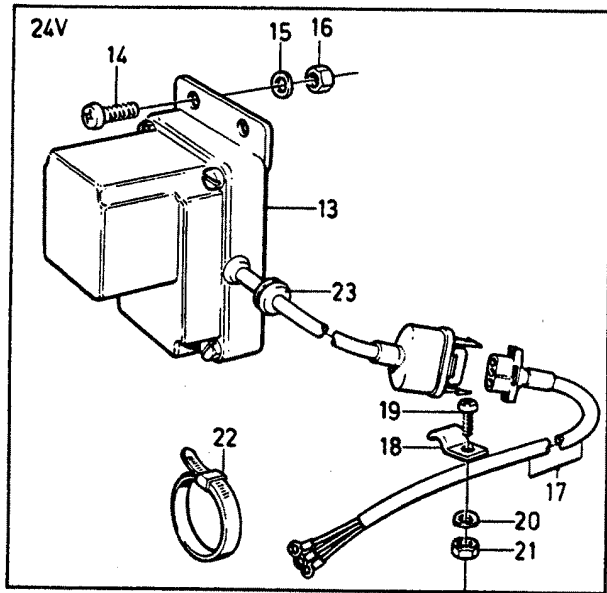

VOLVO
Genuine Parts
LV 320 53302

A	24V	GENERATOR MED MONTERINGSDETALJER ALTERNATOR WITH FITTINGS					P S	Benämning	Description	Anmärkning Notes	S R						
	B											12V	Antal /Quantity				
C		A	B	C	D	E											
D																	
E																	
										Grupp Group 32 Sida Page 151							
27	1561237-7	-	1	-	-	-	Ledningsmatta	Cable harness	SPCL S-3694,3695 CH-7002 (941264)	4							
28	941268-5	-	1	-	-	-	Plugg	Plug		2							
29	955781-0	-	1	-	-	-	Mutter	Nut	CH 1176-	2							
30	955948-5	-	1	-	-	-	Låsbricka	Lock washer	CH 1176-	2							
31	955780-2	-	2	-	-	-	Mutter	Nut	CH 1176-	2							
32	955946-9	-	2	-	-	-	Låsbricka	Lock washer	CH 1176-	2							
33	941906-0	-	2	-	-	-	Fjäderbricka	Spring washer	3)	2							
34	955825-5	-	2	-	-	-	Mutter	Nut	3)	2							
35	4803292-4	1	-	-	-	-	Laddningsregulator	Charge regulator		2							
36	1567476-5	1	-	-	-	-	Skyddsplåt	Protecting plate		5							
37	963374-4	1	-	-	-	-	Hyisolator	Socket housing		2							
38	949201-8	3	-	-	-	-	Ledningssko	Cable terminal		1							
39	950021-6	2	-	-	-	-	Skruv	Screw		2							
40	941905-2	2	-	-	-	-	Fjäderbricka	Spring washer		2							
41	940092-0	2	-	-	-	-	Mutter	Nut		2							
43	951188-2	1	-	-	-	-	Klamma	Clamp		2							

3) Civil. / For civilian use.