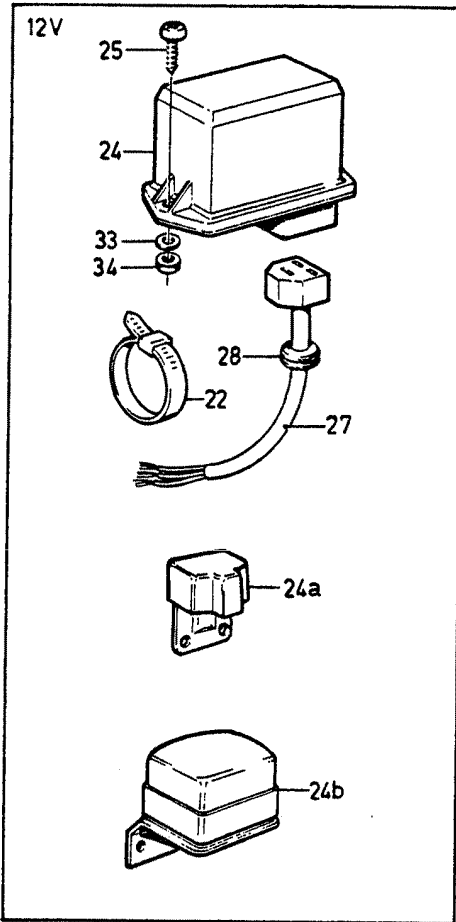

VOLVO
Genuine Parts
LV 320 53302

A	24V	GENERATOR MED MONTERINGSDETALJER ALTERNATOR WITH FITTINGS					P S	Benämning	Description	Anmärkning Notes	S R						
	B											12V	Antal /Quantity				
C		A	B	C	D	E											
D																	
E																	
										Grupp Group 32 Sida Page 151							
27	1561237-7	-	1	-	-	-	Ledningsmatta	Cable harness	SPCL S-3694,3695 CH-7002 (941264)	4							
28	941268-5	-	1	-	-	-	Plugg	Plug		2							
29	955781-0	-	1	-	-	-	Mutter	Nut	CH 1176-	2							
30	955948-5	-	1	-	-	-	Låsbricka	Lock washer	CH 1176-	2							
31	955780-2	-	2	-	-	-	Mutter	Nut	CH 1176-	2							
32	955946-9	-	2	-	-	-	Låsbricka	Lock washer	CH 1176-	2							
33	941906-0	-	2	-	-	-	Fjäderbricka	Spring washer	3)	2							
34	955825-5	-	2	-	-	-	Mutter	Nut	3)	2							
35	4803292-4	1	-	-	-	-	Laddningsregulator	Charge regulator		2							
36	1567476-5	1	-	-	-	-	Skyddsplåt	Protecting plate		5							
37	963374-4	1	-	-	-	-	Hyisolator	Socket housing		2							
38	949201-8	3	-	-	-	-	Ledningssko	Cable terminal		1							
39	950021-6	2	-	-	-	-	Skruv	Screw		2							
40	941905-2	2	-	-	-	-	Fjäderbricka	Spring washer		2							
41	940092-0	2	-	-	-	-	Mutter	Nut		2							
43	951188-2	1	-	-	-	-	Klamma	Clamp		2							

3) Civil. / For civilian use.