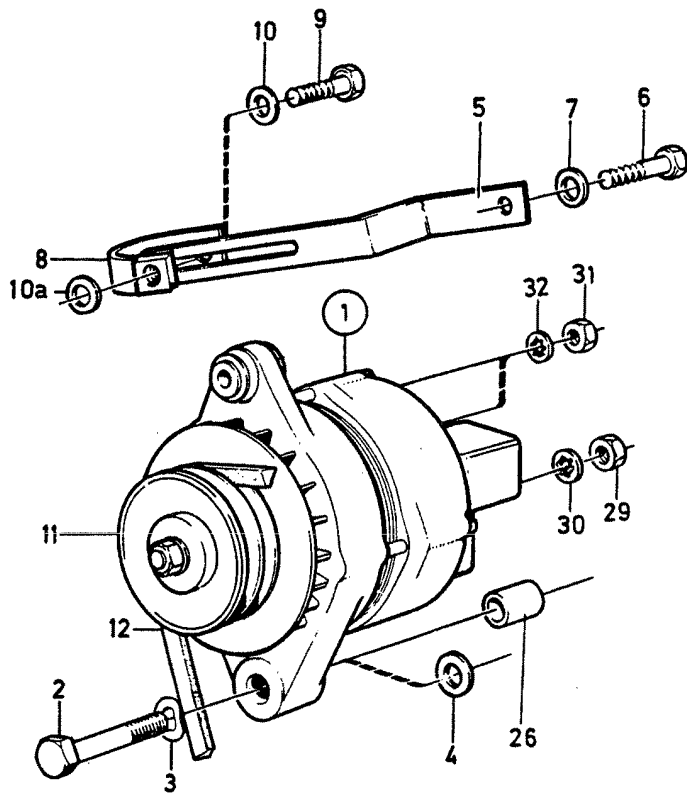

VOLVO
Genuine Parts
LV 320 53302

A	24V	GENERATOR MED MONTERINGSDETALJER ALTERNATOR WITH FITTINGS					P S	Benämning	Description	Anmärkning Notes	S R						
	B											12V	Antal /Quantity				
C		A	B	C	D	E											
D																	
E																	
										Grupp Group 32 Sida Page 151							
27	1561237-7	-	1	-	-	-	Ledningsmatta	Cable harness	SPCL S-3694,3695 CH-7002 (941264)	4							
28	941268-5	-	1	-	-	-	Plugg	Plug		2							
29	955781-0	-	1	-	-	-	Mutter	Nut	CH 1176-	2							
30	955948-5	-	1	-	-	-	Låsbricka	Lock washer	CH 1176-	2							
31	955780-2	-	2	-	-	-	Mutter	Nut	CH 1176-	2							
32	955946-9	-	2	-	-	-	Låsbricka	Lock washer	CH 1176-	2							
33	941906-0	-	2	-	-	-	Fjäderbricka	Spring washer	3)	2							
34	955825-5	-	2	-	-	-	Mutter	Nut	3)	2							
35	4803292-4	1	-	-	-	-	Laddningsregulator	Charge regulator		2							
36	1567476-5	1	-	-	-	-	Skyddsplåt	Protecting plate		5							
37	963374-4	1	-	-	-	-	Hyisolator	Socket housing		2							
38	949201-8	3	-	-	-	-	Ledningssko	Cable terminal		1							
39	950021-6	2	-	-	-	-	Skruv	Screw		2							
40	941905-2	2	-	-	-	-	Fjäderbricka	Spring washer		2							
41	940092-0	2	-	-	-	-	Mutter	Nut		2							
43	951188-2	1	-	-	-	-	Klamma	Clamp		2							

3) Civil. / For civilian use.