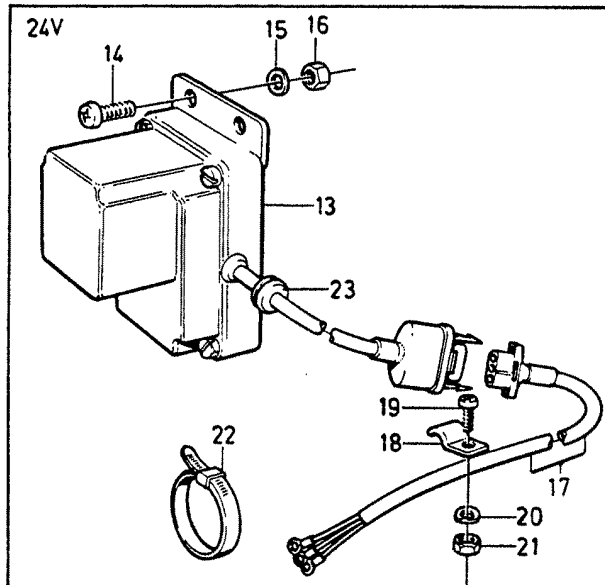

VOLVO
Genuine Parts
LV 320 53302

A	B	C	D	E	24V					12V					GENERATOR MED MONTERINGSDETALJER ALTERNATOR WITH FITTINGS		Grupp Group				
																	32				
																				Sida Page	
																				149	
Pos	Artikel nr Part No.	Antal /Quantity					P S	Benämning	Description	Anmärkning Notes	S R										
		A	B	C	D	E															
★	1	640579-9	1	-	-	-	-	Generator	Alternator	SPEC S-3653	5										
			-	-	-	-	-	• SEE 32 • 157	• SEE 32 • 157												
		1560590-0	1	-	-	-	-	Generator	Alternator	1)	5										
			-	-	-	-	-	• SEE 32 • 161	• SEE 32 • 161												
		(462893)	-	1	-	-	-	SP Generator	Alternator	CH-7002 REPL 1PCS 1259378-6	3										
			-	-	-	-	-	• SEE 32 • 153	• SEE 32 • 153												
		(1259378)	-	1	-	-	-	SP Generator	Alternator	REPL 1PCS 241735-0	3										
			-	-	-	-	-	SEE 32 • 153	SEE 32 • 153												
		241735-0	-	1	-	-	-	Generator	Alternator	CH7003- INCL SPCL S-3652,3694 SPCL S-3695,3696	3										
			-	-	-	-	-	• SEE 32 • 155	• SEE 32 • 155												
2	955569-9	1	-	-	-	-	Skruv	Screw	LG 83	2											
	955567-3	-	1	-	-	-	Skruv	Screw	LG 70	2											
3	940280-1	1	1	-	-	-	Fjäderbricka	Spring washer		2											
4	944449-8	1	-	-	-	-	Bricka	Washer		2											
5	641155-7	1	-	-	-	-	Spännjärn	Tensioner		3											
	644668-6	1	-	-	-	-	Fästbygel	Attaching brace	SPCL S-3653	5											
	462744-4	-	1	-	-	-	Spännjärn	Tensioner		3											
6	955534-3	1	-	-	-	-	Skruv	Screw	LG 19	2											
	940161-3	1	-	-	-	-	Skruv	Screw	SPCL S-3653	2											
	940114-2	-	1	-	-	-	Skruv	Screw	LG 22	2											
7	942336-9	1	1	-	-	-	Fjäderbricka	Spring washer		2											
8	644668-6	1	-	-	-	-	Fästbygel	Attaching brace		5											
9	940161-3	1	-	-	-	-	Skruv	Screw	LG 45	2											
	955525-1	-	1	-	-	-	Skruv	Screw	LG 25	2											
10	191172-6	1	1	-	-	-	Bricka	Washer		2											
10a	190509-0	-	1	-	-	-	Bricka	Washer	SPCL S-3695,3696,3656	2											
11	639575-0	1	1	-	-	-	Remskiva	Pulley	SPCL S-3695,3696,3656	3											
12	966962-3	1	1	-	-	-	Kilremsats	V-belt set	(960326)	1											
	966962-3	1	-	-	-	-	Kilremsats	V-belt set	1) (1562827)	1											
13	(640581)	1	-	-	-	-	SP Laddningsregulator	Charge regulator	2) S-3653	2											
	1565587-1	1	-	-	-	-	Laddningsregulator	Charge regulator	1) (1560591)	2											
13a	4803292-4	1	-	-	-	-	Laddningsregulator	Charge regulator	(1578141) REPL 4803292-4	2											
13b	241809-3	1	-	-	-	-	Hylsisolator	Receptacle housing		2											
14	950021-6	3	-	-	-	-	Skruv	Screw	LG 13	2											
15	941905-2	3	-	-	-	-	Fjäderbricka	Spring washer		2											
16	940092-0	3	-	-	-	-	Mutter	Nut		2											
17	644172-9	1	-	-	-	-	Ledningsatts	Cable set		4											
	1563738-2	-	1	-	-	-	Ledningsmatta	Cable harness	SPCL S-3694,3695,3696, SPCL S-3695,3652 CH 7003-	4											
18	951188-2	1	-	-	-	-	Klamma	Clamp		2											
19	950021-6	1	-	-	-	-	Skruv	Screw	LG 13	2											
20	941905-2	1	-	-	-	-	Fjäderbricka	Spring washer		2											
21	940092-0	1	-	-	-	-	Mutter	Nut		2											
22	262281-9	2	-	-	-	-	Kardanaxel	Propeller shaft	CH-3614	6											
	948211-8	1	1	-	-	-	Bandklamma	Strip clamp	CH 3614-, SPCL S-3694, SPCL S-3695,3696	2											
23	317441-4	1	-	-	-	-	Gummibussning	Rubber bushing		2											
24	(241534)	-	1	-	-	-	SP Laddningsregulator	Charge regulator	CH-6609. REPL 1PCS 1234519-5	2											
24a	(1234519)	-	1	-	-	-	SP Laddningsregulator	Charge regulator	CH6610- REPL 1308030-4	2											
24b	1308030-4	-	1	-	-	-	Laddningsregulator	Charge regulator		2											
25	950045-5	-	2	-	-	-	Skruv	Screw	LG 13	2											
26	1561327-6	-	1	-	-	-	Distanshylsa	Spacer sleeve		3											